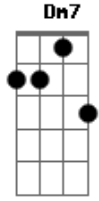

© ukulele-chords.com