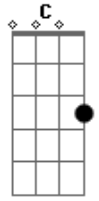

© ukulele-chords.com