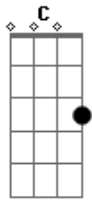

New Wine - La Cruz

Tom: F
Intro: Bb C Am Dm

Bb C
Me amaste aun con mi pecado
Am Dm
Me amaste sin merecerlo
Bb C
Mostraste tu amor
Dm
A travéz de l cruz

Bb C
La cruz es recuerdo constante
Am Dm
Que siempre estabas pensando en mi
Bb C
Soy amado y puedo amarte
D D7

Con todo mi ser

(Bb C Bb Dm)

Bb C
Te amo porque me amaste
Bb Dm7
Te amo cuan grande es este amor

Cuan grande, cuan grande es este amor

Porque me amaste

Bb C
Y donde estaría, donde estaría

Am Dm7
Si no hubieras dado tu vida por mi

Bb C Dm7
Capturaste mi alma, donde estaría sin tu amor

Acordes

© ukulele-chords.com

© ukulele-chords.com

© ukulele-chords.com

© ukulele-chords.com

© ukulele-chords.com

© ukulele-chords.com