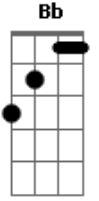

© ukulele-chords.com