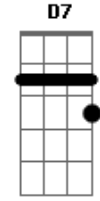

© ukulele-chords.com