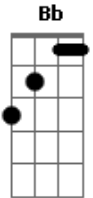

New Wine - La Cruz

Tom: F
Intro: Bb C Am Dm

Bb C
Me amaste aun con mi pecado
Am Dm
Me amaste sin merecerlo
Bb C
Mostraste tu amor
Dm
A través de l cruz

Bb C
La cruz es recuerdo constante
Am Dm
Que siempre estabas pensando en mi
Bb C
Soy amado y puedo amarte
D D7

Con todo mi ser

(Bb C Bb Dm)

Bb C
Te amo porque me amaste
Bb Dm7
Te amo cuan grande es este amor

Cuan grande, cuan grande es este amor

Porque me amaste

Bb C
Y donde estaría, donde estaría

Am Dm7
Si no hubieras dado tu vida por mi

Bb C Dm7
Capturaste mi alma, donde estaría sin tu amor

Acordes

© ukulele-chords.com

© ukulele-chords.com

© ukulele-chords.com

© ukulele-chords.com

© ukulele-chords.com

© ukulele-chords.com