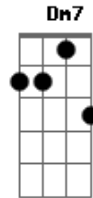

© ukulele-chords.com