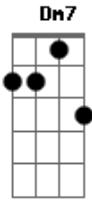

© ukulele-chords.com