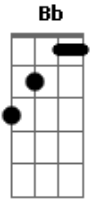

New Wine - La Cruz

Tom: F
Intro: Bb C Am Dm

Bb C
Me amaste aun con mi pecado
Am Dm
Me amaste sin merecerlo
Bb C
Mostraste tu amor
Dm
A travéz de l cruz

Bb C
La cruz es recuerdo constante
Am Dm
Que siempre estabas pensando en mi
Bb C
Soy amado y puedo amarte
D D7

Con todo mi ser

(Bb C Bb Dm)

Bb C
Te amo porque me amaste
Bb Dm7
Te amo cuan grande es este amor

Cuan grande, cuan grande es este amor

Porque me amaste

Bb C
Y donde estaría, donde estaría

Am Dm7
Si no hubieras dado tu vida por mi

Bb C Dm7
Capturaste mi alma, donde estaría sin tu amor

Acordes

© ukulele-chords.com

© ukulele-chords.com

© ukulele-chords.com

© ukulele-chords.com

© ukulele-chords.com

© ukulele-chords.com