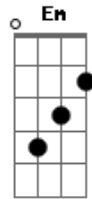

© ukulele-chords.com