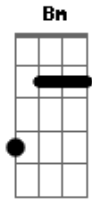

© ukulele-chords.com