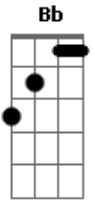

New Wine - Hambre de su presencia

tom:

Intro: **Dm** **Bb** **Gm** **C** **Dm**

[Primeira Parte]

Un encuentro sobre natural **Dm** **Bb**

Con su presencia deseo **Gm** **C** **Dm**

Como un rio de agua en el desierto **Dm** **Bb**

Gm **C** **Dm**
Desea mi espiritu

[Refrão]

Dm
Hambre de su presencia

Bb
Y sed de su presencia

Gm **Em.** **A**

La quiero hoy, la quiero hoy

Acordes

© ukulele-chords.com