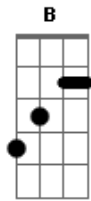

© ukulele-chords.com