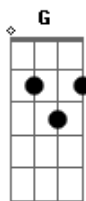

# New Wine - El cielo aquí

tom:

Intro: Bm A Gbm G

[Primeira Parte]

Bm A  
 Todos alaben al quien fue, Quien es y quien Ha de venir  
 Gbm G  
 La adoración al cielo subirá

Bm A  
 Todos alaben al quien fue, Quien es y quien Ha de venir  
 Gbm G  
 La adoración al cielo subirá

Bm A  
 Todos alaben al quien fue, Quien es y quien Ha de venir  
 Gbm G  
 Sube nuestra adoración

[Pré-Refrão]

G D A Gbm Bm  
 Aleluya, Aleluya, aleluya aleluya

[Refrão]

D A  
 Por siempre la voz a ti alzaremos  
 Bm G

## Acordes

© ukulele-chords.com

© ukulele-chords.com

© ukulele-chords.com

© ukulele-chords.com

© ukulele-chords.com

© ukulele-chords.com

Por siempre la adoración sonará  
 D A  
 En la eternidad Junto a los ángeles  
 Bm A G  
 Cantamos Santo, Santo es Nuestro Dios  
 Bm A G  
 Cantamos Santo, Santo es Nuestro Dios  
 Em A G A  
 Cantamos Santo, Santo es Nuestro Dios