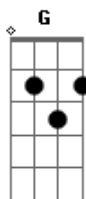

New Wine - El cielo aquí

tom:

Intro: Bm A Gbm G

[Primeira Parte]

Bm A
 Todos alaben al quien fue, Quien es y quien Ha de venir
 Gbm G
 La adoración al cielo subirá

Bm A
 Todos alaben al quien fue, Quien es y quien Ha de venir
 Gbm G
 La adoración al cielo subirá

Bm A
 Todos alaben al quien fue, Quien es y quien Ha de venir
 Gbm G
 Sube nuestra adoración

[Pré-Refrão]

G D A Gbm Bm
 Aleluya, Aleluya, aleluya aleluya

[Refrão]

D A
 Por siempre la voz a ti alzaremos
 Bm G

Acordes

© ukulele-chords.com

© ukulele-chords.com

© ukulele-chords.com

© ukulele-chords.com

© ukulele-chords.com

© ukulele-chords.com

Por siempre la adoración sonará
 D A
 En la eternidad Junto a los ángeles
 Bm A G
 Cantamos Santo, Santo es Nuestro Dios
 Bm A G
 Cantamos Santo, Santo es Nuestro Dios
 Em A G A
 Cantamos Santo, Santo es Nuestro Dios