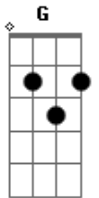

New Wine - Cielos Abiertos

tom:

Intro: ^DD ^{Bm}Bm ^GG ^DD

[Primeira Parte]

Que los ^Dcielos se abran aquí

Tu ^{Bm}presencia irrumpen aquí

Mi ^Gsacrificio provoca

Que el ^Dcielo se una a la tierra//x2

[Segunda Parte]

Se están ^Drompiendo los cielos

Su ^{Bm}gloria esta descendiendo

Un ^Ghueco se abre en las nubes

Podemos ^Dver al Rey

Se están ^Drompiendo los cielos

Su ^{Bm}gloria esta descendiendo

Un ^Ghueco se abre en las nubes

Podemos ^Dver al Rey

Acordes

© ukulele-chords.com

© ukulele-chords.com

© ukulele-chords.com

© ukulele-chords.com

[Refrão 1]

Ángeles que ^Gsuben, Ángeles que ^{Bm}bajan