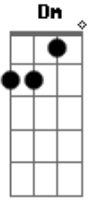

New Wine - Cara a Cara

tom:

Intro: Bb C F Dm Bb C Dm

Bb C F Dm

Acordes

Cara a cara, yo quiero verte cara a cara

Bb C Dm
Te adoro y te amo mi amigo

Bb C Dm
Te adoro y te amo mi amigo