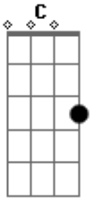

# New Wine - Cara a Cara

tom:

Intro: Bb C F Dm Bb C Dm

Bb C F Dm

## Acordes

Cara a cara, yo quiero verte cara a cara

Bb C Dm  
Te adoro y te amo mi amigo

Bb C Dm  
Te adoro y te amo mi amigo

© ukulele-chords.com

© ukulele-chords.com

© ukulele-chords.com

© ukulele-chords.com