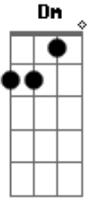

# New Wine - Cara a Cara

tom:

Intro: Bb C F Dm Bb C Dm

Bb C F Dm

## Acordes

Cara a cara, yo quiero verte cara a cara

Bb C Dm  
Te adoro y te amo mi amigo

Bb C Dm  
Te adoro y te amo mi amigo

© ukulele-chords.com

© ukulele-chords.com

© ukulele-chords.com

© ukulele-chords.com