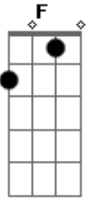

© ukulele-chords.com