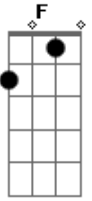

# New Wine - Cara a Cara

tom:

Intro: Bb C F Dm Bb C Dm

Bb C F Dm

## Acordes

Cara a cara, yo quiero verte cara a cara

Bb C Dm  
Te adoro y te amo mi amigo

Bb C Dm  
Te adoro y te amo mi amigo

© ukulele-chords.com

© ukulele-chords.com

© ukulele-chords.com

© ukulele-chords.com