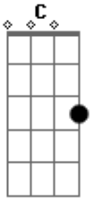

New Wine - Cara a Cara

tom:

Intro: Bb C F Dm Bb C Dm

Bb C F Dm

Acordes

© ukulele-chords.com

© ukulele-chords.com

© ukulele-chords.com

© ukulele-chords.com

Cara a cara, yo quiero verte cara a cara

Bb C Dm
Te adoro y te amo mi amigo

Bb C Dm
Te adoro y te amo mi amigo