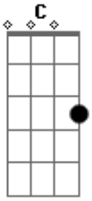

© ukulele-chords.com