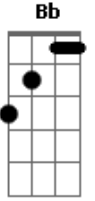

New Wine - Cara a Cara

tom:

Intro: Bb C F Dm Bb C Dm

Bb C F Dm

Acordes

© ukulele-chords.com

© ukulele-chords.com

© ukulele-chords.com

© ukulele-chords.com

Cara a cara, yo quiero verte cara a cara

Bb C Dm
Te adoro y te amo mi amigo

Bb C Dm
Te adoro y te amo mi amigo