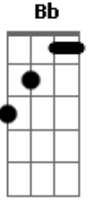

# New Wine - Cara a Cara

tom:

Intro: Bb C F Dm Bb C Dm

Bb C F Dm

## Acordes

Cara a cara, yo quiero verte cara a cara

Bb C Dm  
Te adoro y te amo mi amigo

Bb C Dm  
Te adoro y te amo mi amigo

© ukulele-chords.com

© ukulele-chords.com

© ukulele-chords.com

© ukulele-chords.com