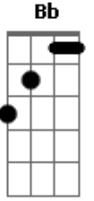

© ukulele-chords.com