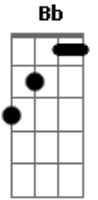

New Wine - Acelerando En Lo Sobrenatural

tom:

Intro: **Dm Bb F C**
Dm Bb F C
Dm Bb F C

Dm Bb F C
 En esta temporada acelero, acelero, acelero

Dm Bb F C
 Yo se por que Dios me lo ha revelado, revelado, revelado

Dm Bb C G
 Si tu lo ves Dios lo pondra en movimiento

Dm Bb D
 Abre tus ojos entra a tu temporada

Dm Bb F C
 Acelere rando en lo Sobrenatural

(**Dm Bb F C**)
 (**Dm Bb F C**)

Acordes

© ukulele-chords.com

© ukulele-chords.com