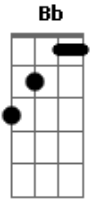

New Wine - Acelerando En Lo Sobrenatural

tom:

Intro: **Dm Bb F C**
Dm Bb F C
Dm Bb F C

Dm Bb F C
 En esta temporada acelero, acelero, acelero

Dm Bb F C
 Yo se por que Dios me lo ha revelado, revelado, revelado

Dm Bb C G
 Si tu lo ves Dios lo pondra en movimiento

Dm Bb D
 Abre tus ojos entra a tu temporada

Dm Bb F C
 Acelere rando en lo Sobrenatural

(**Dm Bb F C**)
 (**Dm Bb F C**)

Acordes

© ukulele-chords.com

© ukulele-chords.com