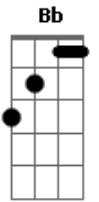

New Wine - Acelerando En Lo Sobrenatural

tom:

Intro: **Dm Bb F C**
Dm Bb F C
Dm Bb F C

Dm Bb F C
 En esta temporada acelero, acelero, acelero

Dm Bb F C
 Yo se por que Dios me lo ha revelado, revelado, revelado

Dm Bb C G
 Si tu lo ves Dios lo pondra en movimiento
Dm Bb D
 Abre tus ojos entra a tu temporada

Dm Bb F C
 Acelere rando en lo Sobrenatural

(**Dm Bb F C**)
 (**Dm Bb F C**)

Acordes

© ukulele-chords.com

© ukulele-chords.com