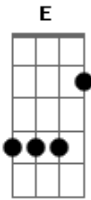

© ukulele-chords.com