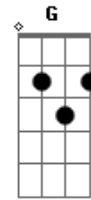

© ukulele-chords.com