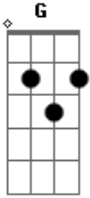

New Order - Icb

Basic version.
Intro: .

G	-----	-----
D	-7--7--7-7-9---	--7--7--7-7-9---
A	-----2-----	-2-----2-----
E	-----	-----

Main Riff.

G	-----
D	-7777779-9999999-
A	-----
E	-----

Listen to the song for the tempo.

Acordes

© ukulele-chords.com