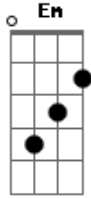

© ukulele-chords.com