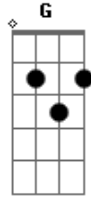

© ukulele-chords.com