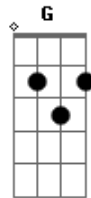

New Genesys - Grato Ao Seu Amor

tom:

C

[Primeira Parte]

Am F
 Por longe andei de sua presença
 Óh Deus
 Am
 Por falsos caminhos
 F
 Me deixei levar
 Am
 Não tinha rumo
 F
 Nem direção

[Ponte]

G F
 Mas um dia encontrei Jesus
 G F
 O Caminho que me conduz
 A salvação

[Refrão]

C G F
 Ele se entregou por mim
 Am G F
 E sou grato ao seu Amor
 C G F
 Carregou a minha Cruz
 Am G F
 Não compreendo tanto Amor

[Segunda Parte]

Acordes

© ukulele-chords.com

© ukulele-chords.com

© ukulele-chords.com