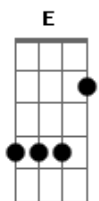

© ukulele-chords.com