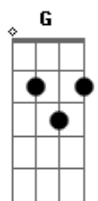

© ukulele-chords.com