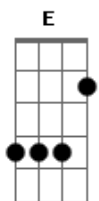

New Edition - potencia em reggae

Tom: D

A E Gbm
De skate na rampa, Fazendo manobras

D
Cabeça no alto uma reflexão

A E Gbm
Pois tenho promessas e muitas promessas

D
Que um dia eu sei que vão se cumprir

A E Gbm
Eu não tenho medo. Eu não me esqueço

A E G
Eu continuo de passos em passos

D
Minha vida em ti está

AM Em Dm. AM Em Dm
Uôoooo.....Uôoooo...

Acordes

© ukulele-chords.com

© ukulele-chords.com

© ukulele-chords.com

© ukulele-chords.com