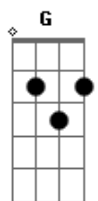

New Edition - potencia em reggae

Tom: D

A E Gbm
De skate na rampa, Fazendo manobras

D
Cabeça no alto uma reflexão

A E Gbm
Pois tenho promessas e muitas promessas

D
Que um dia eu sei que vão se cumprir

A E Gbm
Eu não tenho medo. Eu não me esqueço

A E G
Eu continuo de passos em passos

D
Minha vida em ti está

AM Em Dm. AM Em Dm
Uôoooo.....Uôoooo...

Acordes

© ukulele-chords.com

© ukulele-chords.com

© ukulele-chords.com

© ukulele-chords.com