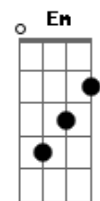

© ukulele-chords.com