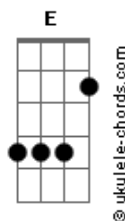

# Netto e Henrique - TRETA

tom:

Intro: **Dbm** **Abm** **B** **Gb**

**B** **Abm**  
 Cê tá com raiva, eu tô grilado  
**Gb**  
 E o fim disso, vai dar errado  
**Dbm**  
 Cê vai tá vulnerável  
**Abm**  
 Tem malandro que aproveita  
**Gb**  
 Cê sabe que o meu forte  
 É ser fraco pra fazer besteira

**E**  
 Vai dar ruim

Se um dos dois botar o pé pra fora  
**Gb**  
 É melhor resolver essa treta aqui e agora

[Refrão]

## Acordes

**Dbm**  
 Tretado eu vou largar  
**Abm**  
 Largado eu vou viver  
**B**  
 E nessas vividas  
**Gb**  
 Pode ser que eu não volte mais pra você  
**Dbm**  
 Cê vai pegar geral  
**Abm**  
 Só pra se vingar  
**B**  
 E nessas vingadinhas  
**Gb**  
 Eu já vi amor demais acabar  
 [Final]  
**E**  
 Se me ama, não me solta  
**Gb** **Abm**  
 Eu na rua, pode ser um caminho sem volta