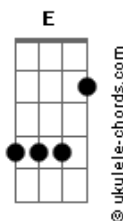

# Netto e Henrique - TRETA

tom:

Intro: Dbm Abm B Gb

B Abm  
Cê tá com raiva, eu tô grilado  
Gb  
E o fim disso, vai dar errado  
Dbm  
Cê vai tá vulnerável  
Abm  
Tem malandro que aproveita  
Gb  
Cê sabe que o meu forte  
É ser fraco pra fazer besteira

## Acordes

Dbm  
Tretado eu vou largar  
Abm  
Largado eu vou viver  
B  
E nessas vividas  
Gb  
Pode ser que eu não volte mais pra você  
Dbm  
Cê vai pegar geral  
Abm  
Só pra se vingar  
B  
E nessas vingadinhas  
Gb  
Eu já vi amor demais acabar  
[Final]  
E  
Se me ama, não me solta  
Gb Abm  
Eu na rua, pode ser um caminho sem volta