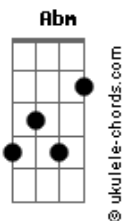

# Netto e Henrique - TRETA

tom:

Intro: **Dbm** **Abm** **B** **Gb**

**B** **Abm**  
 Cê tá com raiva, eu tô grilado  
**Gb**  
 E o fim disso, vai dar errado  
**Dbm**  
 Cê vai tá vulnerável  
**Abm**  
 Tem malandro que aproveita  
**Gb**  
 Cê sabe que o meu forte  
 É ser fraco pra fazer besteira

**E**  
 Vai dar ruim

Se um dos dois botar o pé pra fora  
**Gb**  
 É melhor resolver essa treta aqui e agora

[Refrão]

## Acordes

**Dbm**  
 Tretado eu vou largar  
**Abm**  
 Largado eu vou viver  
**B**  
 E nessas vividas  
**Gb**  
 Pode ser que eu não volte mais pra você  
**Dbm**  
 Cê vai pegar geral  
**Abm**  
 Só pra se vingar  
**B**  
 E nessas vingadinhas  
**Gb**  
 Eu já vi amor demais acabar  
 [Final]  
**E**  
 Se me ama, não me solta  
**Gb** **Abm**  
 Eu na rua, pode ser um caminho sem volta