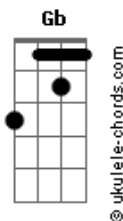

# Netto e Henrique - TRETA

tom:

Intro: Dbm Abm B Gb

B Abm  
Cê tá com raiva, eu tô grilado  
Gb  
E o fim disso, vai dar errado  
Dbm  
Cê vai tá vulnerável  
Abm  
Tem malandro que aproveita  
Gb  
Cê sabe que o meu forte  
É ser fraco pra fazer besteira

## Acordes

Dbm  
Tretado eu vou largar  
Abm  
Largado eu vou viver  
B  
E nessas vividas  
Gb  
Pode ser que eu não volte mais pra você  
Dbm  
Cê vai pegar geral  
Abm  
Só pra se vingar  
B  
E nessas vingadinhas  
Gb  
Eu já vi amor demais acabar  
[Final]  
E  
Se me ama, não me solta  
Gb Abm  
Eu na rua, pode ser um caminho sem volta