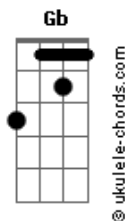

# Netto e Henrique - TRETA

tom:

Intro: **Dbm** **Abm** **B** **Gb**

**B** **Abm**  
 Cê tá com raiva, eu tô grilado  
**Gb**  
 E o fim disso, vai dar errado  
**Dbm**  
 Cê vai tá vulnerável  
**Abm**  
 Tem malandro que aproveita  
**Gb**  
 Cê sabe que o meu forte  
 É ser fraco pra fazer besteira

**E**  
 Vai dar ruim

Se um dos dois botar o pé pra fora  
**Gb**  
 É melhor resolver essa treta aqui e agora

[Refrão]

## Acordes

**Dbm**  
 Tretado eu vou largar  
**Abm**  
 Largado eu vou viver  
**B**  
 E nessas vividas  
**Gb**  
 Pode ser que eu não volte mais pra você  
**Dbm**  
 Cê vai pegar geral  
**Abm**  
 Só pra se vingar  
**B**  
 E nessas vingadinhas  
**Gb**  
 Eu já vi amor demais acabar  
 [Final]  
**E**  
 Se me ama, não me solta  
**Gb** **Abm**  
 Eu na rua, pode ser um caminho sem volta