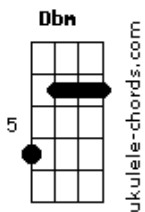

# Netto e Henrique - TRETA

tom:

Intro: **Dbm** **Abm** **B** **Gb**

**B** **Abm**  
 Cê tá com raiva, eu tô grilado  
**Gb**  
 E o fim disso, vai dar errado  
**Dbm**  
 Cê vai tá vulnerável  
**Abm**  
 Tem malandro que aproveita  
**Gb**  
 Cê sabe que o meu forte  
 É ser fraco pra fazer besteira

**E**  
 Vai dar ruim

Se um dos dois botar o pé pra fora  
**Gb**  
 É melhor resolver essa treta aqui e agora

[Refrão]

## Acordes

**Dbm**  
 Tretado eu vou largar  
**Abm**  
 Largado eu vou viver  
**B**  
 E nessas vividas  
**Gb**  
 Pode ser que eu não volte mais pra você  
**Dbm**  
 Cê vai pegar geral  
**Abm**  
 Só pra se vingar  
**B**  
 E nessas vingadinhas  
**Gb**  
 Eu já vi amor demais acabar  
 [Final]  
**E**  
 Se me ama, não me solta  
**Gb** **Abm**  
 Eu na rua, pode ser um caminho sem volta