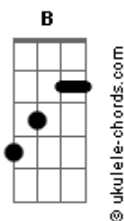

# Netto e Henrique - TRETA

tom:

Intro: **Dbm** **Abm** **B** **Gb**

**B** **Abm**  
 Cê tá com raiva, eu tô grilado  
**Gb**  
 E o fim disso, vai dar errado  
**Dbm**  
 Cê vai tá vulnerável  
**Abm**  
 Tem malandro que aproveita  
**Gb**  
 Cê sabe que o meu forte  
 É ser fraco pra fazer besteira

**E**  
 Vai dar ruim

Se um dos dois botar o pé pra fora  
**Gb**  
 É melhor resolver essa treta aqui e agora

[Refrão]

## Acordes

**Dbm**  
 Tretado eu vou largar  
**Abm**  
 Largado eu vou viver  
**B**  
 E nessas vividas  
**Gb**  
 Pode ser que eu não volte mais pra você  
**Dbm**  
 Cê vai pegar geral  
**Abm**  
 Só pra se vingar  
**B**  
 E nessas vingadinhas  
**Gb**  
 Eu já vi amor demais acabar  
 [Final]  
**E**  
 Se me ama, não me solta  
**Gb** **Abm**  
 Eu na rua, pode ser um caminho sem volta