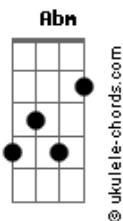

# Netto e Henrique - TRETA

tom:

Intro: Dbm Abm B Gb

B Abm  
Cê tá com raiva, eu tô grilado  
Gb  
E o fim disso, vai dar errado  
Dbm  
Cê vai tá vulnerável  
Abm  
Tem malandro que aproveita  
Gb  
Cê sabe que o meu forte  
É ser fraco pra fazer besteira

## Acordes

Dbm  
Tretado eu vou largar  
Abm  
Largado eu vou viver  
B  
E nessas vividas  
Gb  
Pode ser que eu não volte mais pra você  
Dbm  
Cê vai pegar geral  
Abm  
Só pra se vingar  
B  
E nessas vingadinhas  
Gb  
Eu já vi amor demais acabar  
[Final]  
E  
Se me ama, não me solta  
Gb Abm  
Eu na rua, pode ser um caminho sem volta