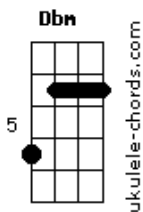

# Netto e Henrique - TRETA

tom:

Intro: Dbm Abm B Gb

B Abm  
Cê tá com raiva, eu tô grilado  
Gb  
E o fim disso, vai dar errado  
Dbm  
Cê vai tá vulnerável  
Abm  
Tem malandro que aproveita  
Gb  
Cê sabe que o meu forte  
É ser fraco pra fazer besteira

## Acordes

Dbm  
Tretado eu vou largar  
Abm  
Largado eu vou viver  
B  
E nessas vividas  
Gb  
Pode ser que eu não volte mais pra você  
Dbm  
Cê vai pegar geral  
Abm  
Só pra se vingar  
B  
E nessas vingadinhas  
Gb  
Eu já vi amor demais acabar  
[Final]  
E  
Se me ama, não me solta  
Gb Abm  
Eu na rua, pode ser um caminho sem volta