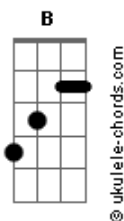

# Netto e Henrique - TRETA

tom:

Intro: Dbm Abm B Gb

B Abm  
Cê tá com raiva, eu tô grilado  
Gb  
E o fim disso, vai dar errado  
Dbm  
Cê vai tá vulnerável  
Abm  
Tem malandro que aproveita  
Gb  
Cê sabe que o meu forte  
É ser fraco pra fazer besteira

## Acordes

Dbm  
Tretado eu vou largar  
Abm  
Largado eu vou viver  
B  
E nessas vividas  
Gb  
Pode ser que eu não volte mais pra você  
Dbm  
Cê vai pegar geral  
Abm  
Só pra se vingar  
B  
E nessas vingadinhas  
Gb  
Eu já vi amor demais acabar  
[Final]  
E  
Se me ama, não me solta  
Gb Abm  
Eu na rua, pode ser um caminho sem volta