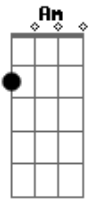

© ukulele-chords.com