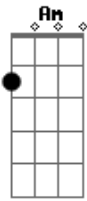

Netto e Henrique - Cheiro de Problema (part. Diego & Victor Hugo)

tom:
Dm
Me olha, morde a boca e disfarça
Am G
E some no meio da fumaça
Dm
Sensualiza beijando a taça
Am G
Aponta, mira e leva pra casa
Dm
Dá o golpe
F
Me envolve
Am G
No seu esquema criminoso
Dm
O seu beijo
F

É gatilho
Am G
Pra eu me perder de novo
Dm
Ela tem cheiro de problema
Am
Gosto de perigo
C G
Chega ser maldade o que ela faz comigo
Dm
Ela tem cheiro de problema
Am
Gosto de perigo
C
Dá perdido nele
G
E se perde comigo
[Final] Dm Am C G

Acordes

© ukulele-chords.com

© ukulele-chords.com

© ukulele-chords.com

© ukulele-chords.com

© ukulele-chords.com