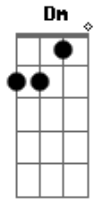

Netto e Henrique - Cheiro de Problema (part. Diego & Victor Hugo)

tom:
Dm
Me olha, morde a boca e disfarça
Am G
E some no meio da fumaça
Dm
Sensualiza beijando a taça
Am G
Aponta, mira e leva pra casa
Dm
Dá o golpe
F
Me envolve
Am G
No seu esquema criminoso
Dm
O seu beijo
F

É gatilho
Am G
Pra eu me perder de novo
Dm
Ela tem cheiro de problema
Am
Gosto de perigo
C G
Chega ser maldade o que ela faz comigo
Dm
Ela tem cheiro de problema
Am
Gosto de perigo
C
Dá perdido nele
G
E se perde comigo
[Final] Dm Am C G

Acordes

© ukulele-chords.com