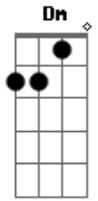

Netto e Henrique - Cheiro de Problema (part. Diego & Victor Hugo)

tom:
Dm
Me olha, morde a boca e disfarça
Am G
E some no meio da fumaça
Dm
Sensualiza beijando a taça
Am G
Aponta, mira e leva pra casa
Dm
Dá o golpe
F
Me envolve
Am G
No seu esquema criminoso
Dm
O seu beijo
F

É gatilho
Am G
Pra eu me perder de novo
Dm
Ela tem cheiro de problema
Am
Gosto de perigo
C G
Chega ser maldade o que ela faz comigo
Dm
Ela tem cheiro de problema
Am
Gosto de perigo
C
Dá perdido nele
G
E se perde comigo
[Final] Dm Am C G

Acordes

© ukulele-chords.com