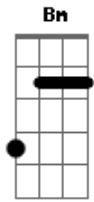

© ukulele-chords.com