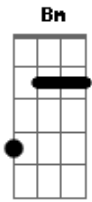

© ukulele-chords.com