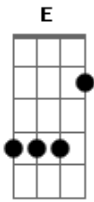

© ukulele-chords.com