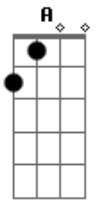

Netto Company - Segunda Feira Mudou

Tom: **A**

Intro: **A D A D**

A vida é mesmo assim
D
Gosta de surpreender
E
Eu que já não acreditava nesse tal amor **A**
D
Então vi você passar
E
Você me notou também
D
10 minutos foram o bastante
Bm **E**

Pra ganhar um sorriso e o celular também
D **E** **A**
Hoje depois de 3 meses te chamo de meu bem

A
Desde quando você chegou
D
Todos os dias são bons
E
Até mesmo a segunda feira
E
Mesmo a segunda feira
D **E**
Não consigo acreditar como tudo aconteceu
D **E** **A**
Estou certo que aí tem a mão de Deus

Acordes

© ukulele-chords.com