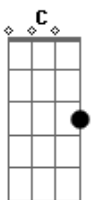

Netto Company - Quase Me Convenceu

Tom: C

C   G   F   Am
Será que dá pra explicar que mensagem é essa
G   F   Fm   C
Que acabou de chegar aqui no meu celular

C   Am
Depois de tanto tempo a gente terminou
G
E só agora você resolveu lembrar

F   C
Estava te esquecendo e você vem com essa
Fm   C
Nem dá pra acreditar

G   Am
Pra minha sorte é que logo hoje eu resolvi tirar
F

Aquele visto azul pra você não saber
Fm   C   G
Que quase deixei você me convencer

C   G   F
Recebi agora se eu li você não vai saber
Fm   Am
Confesso que mexeu demais com meu querer
G   F
Porem já te conheço e sem bem o fim.

C   G
Decidi deixar você seguir
Am
É melhor pra você

F
A nossa história agora já chegou ao fim
Fm   C
Por isso não espere não vou responder

Acordes

© ukulele-chords.com