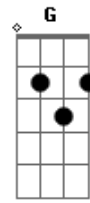

© ukulele-chords.com