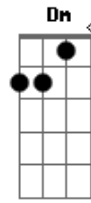

© ukulele-chords.com