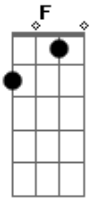

© ukulele-chords.com