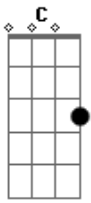

Netto Company - Lágrima a Rolar

Tom: C

^C
Madrugada a fora e eu aqui a imaginar ^{Am}
^F
Onde você está e o que está pensando ^G
^C
Ouço o barulho da chuva e o sono quer chegar ^{Am}
^F
Mais eu não vou dormir eu vou esperar ^{Dm}
^F
Pois sei que um dia você vai voltar ^G

^F
E quando voltar meu coração aberto você vai encontrar

^C
Te esperando com aquele mesmo amor e brilho no olhar
^G
Pois é a saudade que maltrata forte o coração ^F
^G ^C ^{C7}
De quem ainda te ama

^F
Não vou chorar mais se ver alguma lágrima a rolar
^C
Pelo meu rosto então saiba que pra sempre vou te amar
^G
Pois afinal quando um homem encontra a sua metade ^F
^G ^C
Ele chora por que ama

Acordes

© ukulele-chords.com