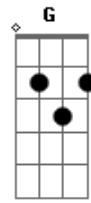

© ukulele-chords.com

© ukulele-chords.com