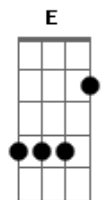

Netto Company - Grande Saudade

Tom: E
Intro: E A E A B

E A
Hoje bateu uma Grande Saudade
Dbm B
De andar pelos campos sentir liberdade
A E
Reunir a família e juntos sonhar
Gbm D B
Ao som da viola e um simples cantar

E A
Piadas Poemas Contos Histórias
Dbm B
Alegres ou tristes estão na memória
A E
O importante é ter os que você ama
Gbm D B

Sempre perto de você é

A
Sei que longe estou
E
E a saudade aperta
Dbm
As lembranças dos momentos
B
Que vivemos às pressas
A D E
Pois crescemos e a vida nos distanciou
Gbm D
Uma coisa ela não pode
B
Acabar o nosso Amor
E
Nossos Amor

Acordes

© ukulele-chords.com