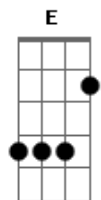

Netto Company - Grande Saudade

Tom: E
Intro: E A E A B

E A
Hoje bateu uma Grande Saudade
Dbm B
De andar pelos campos sentir liberdade
A E
Reunir a família e juntos sonhar
Gbm D B
Ao som da viola e um simples cantar

E A
Piadas Poemas Contos Histórias
Dbm B
Alegres ou tristes estão na memória
A E
O importante é ter os que você ama
Gbm D B

Sempre perto de você é

A
Sei que longe estou
E
E a saudade aperta
Dbm
As lembranças dos momentos
B
Que vivemos às pressas
A B
Pois crescemos e a vida nos distanciou
Gbm D
Uma coisa ela não pode
B
Acabar o nosso Amor
E
Nossos Amor

Acordes

© ukulele-chords.com