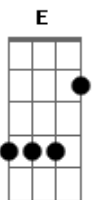

© ukulele-chords.com