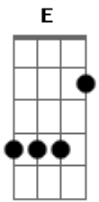

© ukulele-chords.com