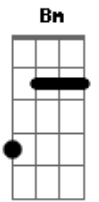

© ukulele-chords.com