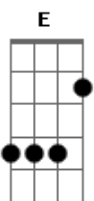

© ukulele-chords.com