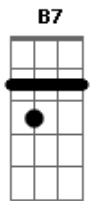

© ukulele-chords.com