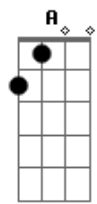

© ukulele-chords.com