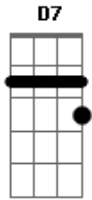

© ukulele-chords.com

© ukulele-chords.com