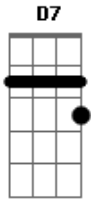

© ukulele-chords.com