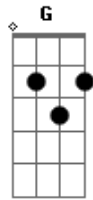

© ukulele-chords.com