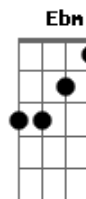

© ukulele-chords.com