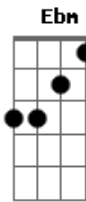

© ukulele-chords.com