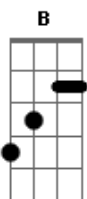

Netos Do Velho - Fundão de Mundo

Tom: B

B
 Eu gosto do barulho que vem do acordeon
E **B** **Gb**
 Fincado num gaitaço na marca de galpão
E **B** **Ebm**
 Me atíça a fumaça da costela na brasa
Dbm **B** **Gb** **B**
 Pra sentar com a gurizada ao pé do fogo de chão

E **Gb**
 E o grito da coruja, no anoitecer

E **B** **Ebm**
 De todo alvoroço ,que vem da cachorrada

Dbm **B** **Gb** **B**
 Quando o sol feito uma brasa traz um novo amanhecer

B
 avida é muito simples, no estilo da campanha

E **Gb**
 Não existem manhas, nem do que se queixar

E **B** **Ebm**
 É tudo no seu, tempo sem atropelamento

Dbm **B**
 O ensino vem de berço

E **Gb** **B**
 O exemplo é oque se dá !!!

(Refrão)

Acordes

© ukulele-chords.com