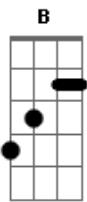

Netos Do Velho - Fundão de Mundo

Tom: B

B
 Eu gosto do barulho que vem do acordeon
E **B** **Gb**
 Fincado num gaitaço na marca de galpão
E **B** **Ebm**
 Me atíça a fumaça da costela na brasa
Dbm **B** **Gb** **B**
 Pra sentar com a gurizada ao pé do fogo de chão

E **Gb**
 E o grito da coruja, no anoitecer

E **B** **Ebm**
 De todo alvoroço ,que vem da cachorrada

Dbm **B** **Gb** **B**
 Quando o sol feito uma brasa traz um novo amanhecer

B
 avida é muito simples, no estilo da campanha

E **Gb**
 Não existem manhas, nem do que se queixar

E **B** **Ebm**
 É tudo no seu, tempo sem atropelamento

Dbm **B**
 O ensino vem de berço

E **Gb** **B**
 O exemplo é oque se dá !!!

(Refrão)

Acordes

© ukulele-chords.com