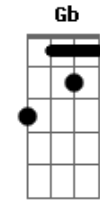

© ukulele-chords.com