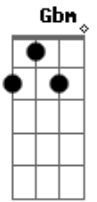

© ukulele-chords.com