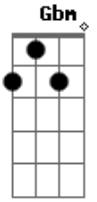

© ukulele-chords.com