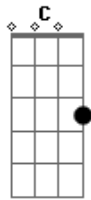

Neto Rodrigues - Sempre estará

tom:

Intro: C G C G

G
Mesmo que eu não mereça
C
Mesmo que eu pereça

Am
Tu és por mim
C
Tu és por mim

G
Se eu no caminho falhar
C

E cego cair tropeçar

Am
Tu és por mim
C
Tu és por mim

G
Tua forte mão sempre comigo estará
Pra me levantar

C
Me sustenta em meio a dor
Me alimenta com o seu amor

Am
E me faz viver

C
Me mostrando quem eu sou
Como ele vê

G

Acordes

© ukulele-chords.com

© ukulele-chords.com