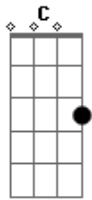

Neto Rodrigues - Sempre estará

tom:

Intro: C G C G

G
Mesmo que eu não mereça
C
Mesmo que eu pereça

Am
Tu és por mim
C
Tu és por mim

G
Se eu no caminho falhar
C

E cego cair tropeçar

Am
Tu és por mim
C
Tu és por mim

G
Tua forte mão sempre comigo estará
Pra me levantar

C
Me sustenta em meio a dor
Me alimenta com o seu amor

Am
E me faz viver

C
Me mostrando quem eu sou
Como ele vê

G

Acordes

© ukulele-chords.com

© ukulele-chords.com