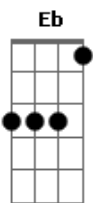

Neto LX - Saudade Daquela Sentada

tom:

Intro: Cm Eb Gm F

Cm Eb
Seu cheiro ainda esta impregnando no meu travesseiro

Gm
O ralo do banheiro ainda tem seu cabelo

F
Sua lingerie ta no mesmo lugar

Cm Eb
Você sumiu , da minha vida

Gm F
Só restou eu e quatro pares e uma cama vazia

Acordes

© ukulele-chords.com

© ukulele-chords.com

© ukulele-chords.com

© ukulele-chords.com

Cm
Tô com saudade daquela sentada

Eb
Saudade daquela cara safada

Gm F
Aquele Love gosto que deixa minha cama revirada

Cm
Tô com saudade daquela sentada

Eb
Saudade daquela cara safada

Gm F
Aquele Love gosto que deixa minha cama revirada

Cm
Saudade de como você me usava