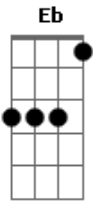

Neto LX - Saudade Daquela Sentada

tom:

Intro: Cm Eb Gm F

Cm Eb
Seu cheiro ainda esta impregnando no meu travesseiro

Gm
O ralo do banheiro ainda tem seu cabelo

F
Sua lingerie ta no mesmo lugar

Cm Eb
Você sumiu , da minha vida

Gm F
Só restou eu e quatro pares e uma cama vazia

Acordes

© ukulele-chords.com

© ukulele-chords.com

© ukulele-chords.com

© ukulele-chords.com

Cm
Tô com saudade daquela sentada

Eb
Saudade daquela cara safada

Gm F
Aquele Love gosto que deixa minha cama revirada

Cm
Tô com saudade daquela sentada

Eb
Saudade daquela cara safada

Gm F
Aquele Love gosto que deixa minha cama revirada

Cm
Saudade de como você me usava