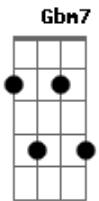

Neto Fagundes - Chamamecero Apaixonado

tom:

Intro: A Bm E7

A
Prepara um mate que eu tô chegando

Tô com saudade que dói demais

E7
Quero sentir todo o teu perfume

A
E do teu abraço não saio mais

Te trago flores de muitas cores

Gbm7 Bm
Te trago um beijo e meu coração

E7
Essa distância não passa nunca

A
Me separando dessa paixão

Enquanto isso leio baixinho

Bm
Algum poema que fiz pra ti

E7
Talvez o verso nem diga nada

A
Perto do que eu já sinto por ti

Acordes

© ukulele-chords.com

© ukulele-chords.com

© ukulele-chords.com

© ukulele-chords.com

© ukulele-chords.com

Mas não importa o que eu te escreva

Gbm Bm
Quero que sintas nos braços meus

E7
Toda a paixão que trago comigo

A
E todos os beijos que já são teus

A
Chamamecero apaixonado

Bm
Assim me sinto agora

E7
Andando campo afora

A
E louco pra chegar

A
Chamamecero apaixonado

Bm
Assim me sinto agora