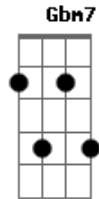

Neto Fagundes - Chamamecero Apaixonado

tom:

Intro: A Bm E7

A
Prepara um mate que eu tô chegando

Tô com saudade que dói demais

E7
Quero sentir todo o teu perfume

A
E do teu abraço não saio mais

Te trago flores de muitas cores

Gbm7 Bm
Te trago um beijo e meu coração

E7
Essa distância não passa nunca

A
Me separando dessa paixão

Enquanto isso leio baixinho

Bm
Algum poema que fiz pra ti

E7
Talvez o verso nem diga nada

A
Perto do que eu já sinto por ti

Acordes

© ukulele-chords.com

© ukulele-chords.com

© ukulele-chords.com

© ukulele-chords.com

© ukulele-chords.com

Mas não importa o que eu te escreva

Gbm Bm
Quero que sintas nos braços meus

E7
Toda a paixão que trago comigo

A
E todos os beijos que já são teus

A
Chamamecero apaixonado

Bm
Assim me sinto agora

E7
Andando campo afora

A
E louco pra chegar

A
Chamamecero apaixonado

Bm
Assim me sinto agora