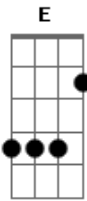

Neto e Vinícius - Parece Briga

tom:

Intro: B E B ^B Dbm A B

Olha eu voltando pra casa ^E

Com as costas arranhadas

Camisa sem botão, pescoço com chupão ^B

É triste eu te deixar em

Casa, toda descabelada ^E

Parece briga só que é amor ^{Dbm}

Parece briga só que é amor ^A ^B

Quando vi já rolou

(B E B ^{Dbm} A B)

Olha eu voltando pra casa ^E

Com as costas arranhadas

Camisa sem botão, pescoço com chupão ^B

É triste eu te deixar em

O trem da liga, o bicho pega, a gente fica ^B

Parece briga só que é amor ^{Dbm}

Parece briga só que é amor ^A ^B

Quando vi já rolou

Acordes

© ukulele-chords.com

© ukulele-chords.com

© ukulele-chords.com