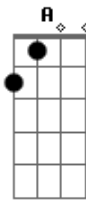

Neto e Vinícius - Parece Briga

tom:

Intro: B E B ^B Dbm A B

Olha eu voltando pra casa ^E

Com as costas arranhadas

Camisa sem botão, pescoço com chupão ^B

É triste eu te deixar em

Casa, toda descabelada ^E

Parece briga só que é amor ^{Dbm}

Parece briga só que é amor ^A ^B

Quando vi já rolou

(B E B ^{Dbm} A B)

Olha eu voltando pra casa ^E

Com as costas arranhadas

Camisa sem botão, pescoço com chupão ^B

É triste eu te deixar em

O trem da liga, o bicho pega, a gente fica ^B

Parece briga só que é amor ^{Dbm}

Parece briga só que é amor ^A ^B

Quando vi já rolou

Acordes

© ukulele-chords.com

© ukulele-chords.com

© ukulele-chords.com