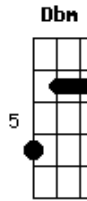

Neto e Vinícius - Parece Briga

tom:

Intro: B E B ^B Dbm A B

Olha eu voltando pra casa ^E

Com as costas arranhadas

Camisa sem botão, pescoço com chupão ^B

É triste eu te deixar em

Casa, toda descabelada ^E

Parece briga só que é amor ^{Dbm}

Parece briga só que é amor ^A ^B

Quando vi já rolou

(B E B ^{Dbm} A B)

Olha eu voltando pra casa ^E

Com as costas arranhadas

Camisa sem botão, pescoço com chupão ^B

É triste eu te deixar em

O trem da liga, o bicho pega, a gente fica ^B

Parece briga só que é amor ^{Dbm}

Parece briga só que é amor ^A ^B

Quando vi já rolou

Acordes

© ukulele-chords.com

© ukulele-chords.com

© ukulele-chords.com