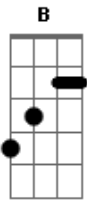

Neto e Vinícius - Parece Briga

tom:

Intro: B E B ^B Dbm A B

Olha eu voltando pra casa ^E

Com as costas arranhadas

Camisa sem botão, pescoço com chupão ^B

É triste eu te deixar em

Casa, toda descabelada ^E

Parece briga só que é amor ^{Dbm}

Parece briga só que é amor ^A ^B

Quando vi já rolou

(B E B ^{Dbm} A B)

Olha eu voltando pra casa ^E

Com as costas arranhadas

Camisa sem botão, pescoço com chupão ^B

É triste eu te deixar em

O trem da liga, o bicho pega, a gente fica ^B

Parece briga só que é amor ^{Dbm}

Parece briga só que é amor ^A ^B

Quando vi já rolou

Acordes

© ukulele-chords.com

© ukulele-chords.com

© ukulele-chords.com