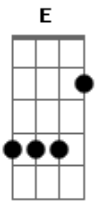

Neto e Ruan - Cheiro Forte de Malbec

tom:

A

D

Gbm

A

E

Eu to desconfiado

Gbm

A

E

Mas hoje eu não vou aceitar

Acordes

© ukulele-chords.com