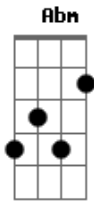

© ukulele-chords.com