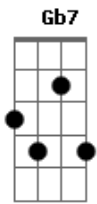

© ukulele-chords.com