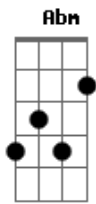

© ukulele-chords.com