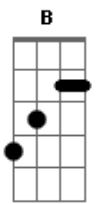

Netinho - Quer casar comigo

Tom: B
Intro: E7, B7, E7, B7

E7 B7
ABRA A JANELA E DEIXA O SOL ENTRAR
E7 B7
SÃO DEZ DA MANHÃ, SÓ LIGUEI PRA TE ACORDAR
E7 B7
LIGUEI TAMBÉM PRA DIZER, Q'UEU TE AMO DEMAIS
Gb7 B7
E AGORA É PRA VALER
F#A Abm B7
EU NÃO QUERIA CONTAR E ESTRAGAR A SURPRESA
E7 Gb7
MAIS NÃO QUERO TE ASSUSTAR
F#A Abm Gb7
QUANDO SUBIR AS ESCADAS E OLHAR DA SACADA
E7 B7

NOSSAS VIDAS VÃO MUDAR

REFRÃO
B7 F#A
NO MEIO DA NOITE EU PULEI SEU PORTÃO
E7 Abm
FIZ ISSO EM NOME DA NOSSA PAIXÃO
Gb7 B7 Gb7
ESCREVI UMA FAIXA EM FORMA DE PEDIDO
B7 F#A
A GENTE SE AMA SE GOSTA E SE QUER
E7 Gb7/11-9
EU QUERO VOCÊ PRA SER MINHA MULHER
B7 Gb7
AGORA É SERIO
B7 Gb7 B7
QUER CASAR COMIGO.

Acordes

© ukulele-chords.com