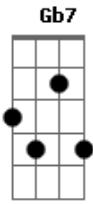

© ukulele-chords.com