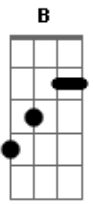

Netinho - Quer casar comigo

Tom: B
Intro: E7, B7, E7, B7

E7 B7
ABRA A JANELA E DEIXA O SOL ENTRAR
E7 B7
SÃO DEZ DA MANHÃ, SÓ LIGUEI PRA TE ACORDAR
E7 B7
LIGUEI TAMBÉM PRA DIZER, Q'UEU TE AMO DEMAIS
Gb7 B7
E AGORA É PRA VALER
F#A Abm B7
EU NÃO QUERIA CONTAR E ESTRAGAR A SURPRESA
E7 Gb7
MAIS NÃO QUERO TE ASSUSTAR
F#A Abm Gb7
QUANDO SUBIR AS ESCADAS E OLHAR DA SACADA
E7 B7

NOSSAS VIDAS VÃO MUDAR

REFRÃO
B7 F#A
NO MEIO DA NOITE EU PULEI SEU PORTÃO
E7 Abm
FIZ ISSO EM NOME DA NOSSA PAIXÃO
Gb7 B7 Gb7
ESCREVI UMA FAIXA EM FORMA DE PEDIDO
B7 F#A
A GENTE SE AMA SE GOSTA E SE QUER
E7 Gb7/11-9
EU QUERO VOCÊ PRA SER MINHA MULHER
B7 Gb7
AGORA É SERIO
B7 Gb7 B7
QUER CASAR COMIGO.

Acordes

© ukulele-chords.com