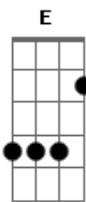

Netinho - Pra te ter aqui

Tom: D
Intro:

Me sinto tão sozinho ^A
^D Por que não vem me ver ^A
^D Preciso de carinho ^A
^D Preciso de você ^A

^{Bm} Me liga
^D Se liga em mim ^A

^{Bm} Me diga ^D
^E

Se tem mesmo que ser assim

O meu coração vive na solidão ^D ^E
^{Dbm}
 E eu te pedindo ^{Gbm}
 Pra voltar pra mim ^{Bm}
 Ficar do meu lado ^E
 De rosto colado ^{Dbm}
 O corpo molhado ^{Gbm}
 Numa noite assim ^D
 Eu te juro ^E
 Eu te daria o mundo ^A
 Pra te ter aqui

(repete TUDO!)

Essa foi p galera q curte Netinho.
 -->Tatá, Essa foi p vc! T Amo!!!<--

Acordes

© ukulele-chords.com

© ukulele-chords.com

© ukulele-chords.com

© ukulele-chords.com

© ukulele-chords.com