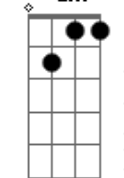

© ukulele-chords.com

Gm7