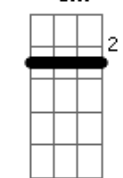

© ukulele-chords.com

Cm7