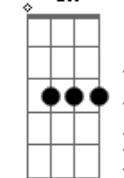

© ukulele-chords.com

Cm