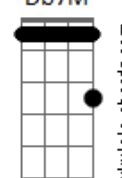

© ukulele-chords.com

Db7M