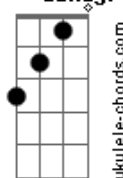

[Ponte] Db7M G#7M Bbm7 Ab7 Badd9
Db7M G#7M Bbm7 C7

Ó menina, me abraça e me leva contigo

Quero nos teus braços ser menino

Carente de todo o prazer

E amanhã quando o sol no horizonte brilhar

Deixa a vida lá fora rolar

Vem curtir esse sonho outra vez

[Final] Bb7M B7 Bbadd9 Cm

Gm7 C7 Cm7 F7

Bb7M B Bbadd9 Cm

Gm7 C7 F7M

Acordes

Bbma_j7

© ukulele-chords.com