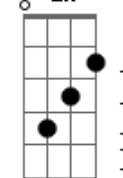

© ukulele-chords.com

Em