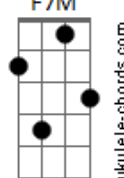

© ukulele-chords.com

F7M