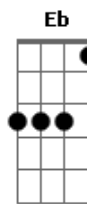

© ukulele-chords.com