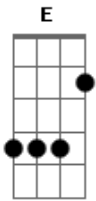

Netinho - Milla

Tom: E

Intr: -

Guitarra

A B Abm Dbm
Oh Mi...la , mil e uma noites de amor com você,
A B
Na praia, no barco, no farol apagado,
Abm Dbm
Num moinho abandonado, em mar grande alto astral,
A B
Lá em Hollywood pra de tudo rolar,
Abm Dbm
Vendo estrela caindo, vendo a noite passar,
A B A B
Eu e você..ee..ee, na ilha do sol
E B
Na ilha do sol
E B E
Tudo começou há um tempo atrás
A B

Na ilha do sol
E A B E A B repete
2x e dps da segunda entra o Dbm
0 destino te mandou de volta para o meu cais
Abm A E (passagem dist.) E ,
Eb , Dbm (power note)
No coração ficou lembranças de nós dois,
B E (passagem baixo, bat.e
guitar) E , F#M , G#M , G#M , A
Como ferida aberta, como tatuagem
A B Abm Dbm
Oh Mi...la , mil e uma noites de amor com você,
A B
Na praia, no barco, no farol apagado,
Abm Dbm
Num moinho abandonado, em mar grande alto astral,
A B
Lá em Hollywood pra de tudo rolar,
Abm Dbm
Vendo estrela caindo, vendo a noite passar,
A B A B
Eu e você..ee..ee, na ilha do sol
E B
Na ilha do sol
((SOL0))

Acordes

© ukulele-chords.com