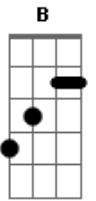

© ukulele-chords.com

© ukulele-chords.com