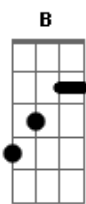

© ukulele-chords.com