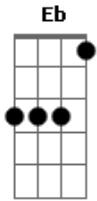

© ukulele-chords.com

© ukulele-chords.com