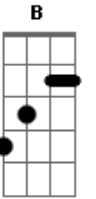

© ukulele-chords.com

© ukulele-chords.com