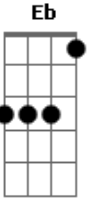

© ukulele-chords.com

© ukulele-chords.com