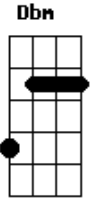

© ukulele-chords.com

© ukulele-chords.com