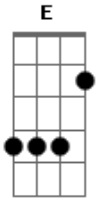

Netinho - Milla

Tom: E

Intr: -

Guitarra

A B Abm Dbm
Oh Mi...la , mil e uma noites de amor com você,
A B
Na praia, no barco, no farol apagado,
Abm Dbm
Num moinho abandonado, em mar grande alto astral,
A B
Lá em Hollywood pra de tudo rolar,
Abm Dbm
Vendo estrela caindo, vendo a noite passar,
A B A B
Eu e você..ee..ee, na ilha do sol
E B
Na ilha do sol
E B E
Tudo começou há um tempo atrás
A B

Na ilha do sol
E A B E A B repete
2x e dps da segunda entra o Dbm
0 destino te mandou de volta para o meu cais
Abm A E (passagem dist.) E ,
Eb , Dbm (power note)
No coração ficou lembranças de nós dois,
B E (passagem baixo, bat.e
guitar) E , F#M , G#M , G#M , A
Como ferida aberta, como tatuagem
A B Abm Dbm
Oh Mi...la , mil e uma noites de amor com você,
A B
Na praia, no barco, no farol apagado,
Abm Dbm
Num moinho abandonado, em mar grande alto astral,
A B
Lá em Hollywood pra de tudo rolar,
Abm Dbm
Vendo estrela caindo, vendo a noite passar,
A B A B
Eu e você..ee..ee, na ilha do sol
E B
Na ilha do sol
((SOL0))

Acordes

© ukulele-chords.com