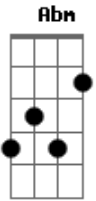

© ukulele-chords.com

© ukulele-chords.com