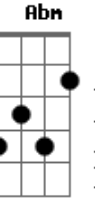

© ukulele-chords.com

© ukulele-chords.com