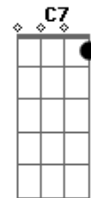

© ukulele-chords.com