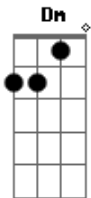

© ukulele-chords.com