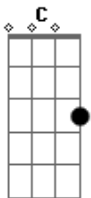

Netinho - Indecisão

Tom: C

(intro) C Am F Dm G

C Em
Não dá pra viver sem você pois a solidão já machucou demais
F Dm F
Quando o coração tem algo a lhe dizer é melhor deixar rolar
G
voltar atrás
C Em
Você pode não perceber que meu sentimento é puro e verdadeiro
F Dm F
Mas agora diz o que eu posso fazer pra você se entregar de
corpo
G
inteiro
F G Em Am
Sempre quis ter um amor amigo não ter mais que esconder
segredos
Dm G Gm C C7
Acabar com todo esse castigo que não cansa de ferir meu peito
F G Em E Am
Sua indecisão não faz sentido pois só vivo pra lhe dar prazer

Dm F G
Amar é mais que um bom motivo pra gente se entender...
C
Meu bem diz que me ama
Am
Venم ficar comigo a noite inteira (Diz que me ama)
F
Curte essa paixão tão verdadeira (Diz que me ama)
Dm G
Infeliz de quem não sabe amar
C
Meu bem diz que me ama
Am
Abre o coração diz a verdade (Diz que me ama)
F
Tudo em busca de felicidade (Diz que me ama)
Dm G
O que é bom pra mim bom pra você...
C
Bom pra você (solo)
(repete tudo)

Acordes

© ukulele-chords.com