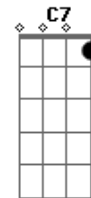

© ukulele-chords.com