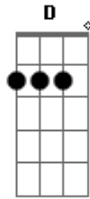

© ukulele-chords.com