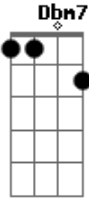

© ukulele-chords.com