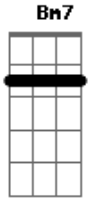

© ukulele-chords.com

© ukulele-chords.com