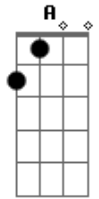

Netinho - Dilema

Tom: **A**

(**Gbm7** - **Bm7** - **Dbm7** - **Bm7**)

Sua vinda mudou os meus planos
Aprendi a viver
De um cheiro nasceu esse encanto
Ainda vejo você
Criatura de Deus, ser humano
Não merece sofrer

Um dilema, nunca vi desse
Um problema pra se resolver
Coração da pele morena
Vale a pena a gente se entender
    Dbm7   **D**   **E**
Quero derrubar de beijos esse muro
(**Gbm7** - **Bm7** - **Dbm7** - **Bm7**)
Vem que o amor chegou de vez
Pensando em você eu choro, eu choro
Faz o que você não fez
Me embala agora no seu colo, seu colo

Acordes

© ukulele-chords.com