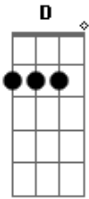

© ukulele-chords.com