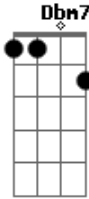

© ukulele-chords.com