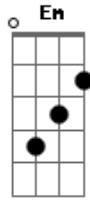

© ukulele-chords.com