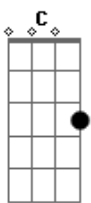

Netinho - Beija-me

Tom: **C**
Intro: E, F, G, Am, E, F, E

Beija-me

Am

F
Perdoa toda dor que fiz sentir

G Am

Jura que não deixa de sorrir pra mim

D Em
Joga-me bem fundo no teu coração

Pra que eu seja feliz, bem mais feliz

Am

Do que se quis, quiser um dia então

E Am

Beija-me

Am

Conduza-me a belos coqueirais

D G
Jura então

D

Que não me esquecerás jamais

E G Em
Oh, musa sedutora, oh, minha paixão

Em
Pra que eu seja feliz, bem mais feliz

C E

Do que se quis, quiser um dia então

D

Atira-me de forma forte

Am G

Vai cortando-me de sul a norte

E deixa então fluir **E**

G C

Aquele amor que já não falas mais

E

Que já não cantas mais

C

Que já não choras

Am E
E não pedes mais por ti

G

Vou te encontrar

G
Mil maravilhas vou te dar

Am

Encantos, sonhos soltos

Am

Sonhos pelo ar

Acordes

© ukulele-chords.com