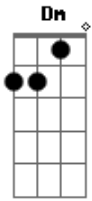

© ukulele-chords.com