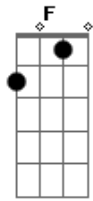

© ukulele-chords.com