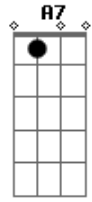

© ukulele-chords.com