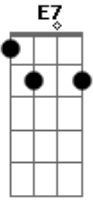

© ukulele-chords.com