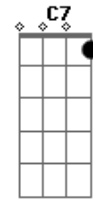

© ukulele-chords.com