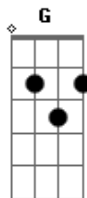

Netinho - Católico - Relíquia

tom:

G

Intro: E A D G G C Bm

Em D C
O mundo tenta acabar

Em D C
Com os laços que um dia Deus criou

Em D C
Semeando discórdia e desunião

Em D
Destruindo a relíquia

A
Que um dia Deus sonhou

Cadd9 D
Somos chamados para o amor

G D Em

E uma família o Senhor Sacramentou

Am G
E mesmo na dor e na tribulação

C D G
Nada pode destruir esta união
[Refrão]

G D Em
O sonho de Deus não pode acabar

Am C D
Que marido e mulher não se deixem de amar

G D Em Cm
Que as lutas do viver não sufoquem o amor

G Cm
A família é a relíquia

D Em
Que um dia Deus sonhou

Acordes

© ukulele-chords.com

© ukulele-chords.com