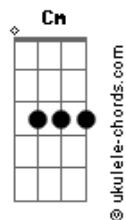

Netinho - Católico - Relíquia

tom:

G

Intro: E A D G G C Bm

Em D C
O mundo tenta acabar

Em D C
Com os laços que um dia Deus criou

Em D C
Semeando discórdia e desunião

Em D
Destruindo a relíquia

A
Que um dia Deus sonhou

Cadd9 D
Somos chamados para o amor

G D Em

Acordes

E uma família o Senhor Sacramentou

Am G
E mesmo na dor e na tribulação

C D G
Nada pode destruir esta união
[Refrão]

G D Em
O sonho de Deus não pode acabar

Am C D
Que marido e mulher não se deixem de amar

G D Em Cm
Que as lutas do viver não sufoquem o amor

G Cm
A família é a relíquia

D Em
Que um dia Deus sonhou