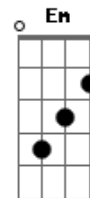

© ukulele-chords.com