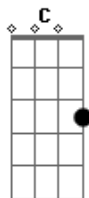

© ukulele-chords.com