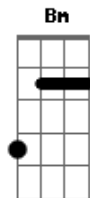

© ukulele-chords.com