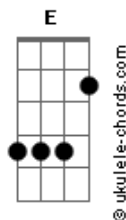

Netinho - Católico - Relíquia

tom:

G

Intro: E A D G G C Bm

Em D C
O mundo tenta acabar

Em D C
Com os laços que um dia Deus criou

Em D C
Semeando discórdia e desunião

Em D
Destruindo a relíquia

A
Que um dia Deus sonhou

Cadd9 D
Somos chamados para o amor

G D Em

Acordes

E uma família o Senhor Sacramentou

Am G
E mesmo na dor e na tribulação

C D G
Nada pode destruir esta união
[Refrão]

G D Em
O sonho de Deus não pode acabar

Am C D
Que marido e mulher não se deixem de amar

G D Em Cm
Que as lutas do viver não sufoquem o amor

G Cm
A família é a relíquia

D Em
Que um dia Deus sonhou