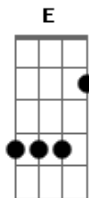

Netinho - Católico - Relíquia

tom:

G

Intro: E A D G G C Bm

Em D C
O mundo tenta acabar

Em D C
Com os laços que um dia Deus criou

Em D C
Semeando discórdia e desunião

Em D
Destruindo a relíquia

A
Que um dia Deus sonhou

Cadd9 D
Somos chamados para o amor

G D Em

E uma família o Senhor Sacramentou

Am G
E mesmo na dor e na tribulação

C D G
Nada pode destruir esta união
[Refrão]

G D Em
O sonho de Deus não pode acabar

Am C D
Que marido e mulher não se deixem de amar

G D Em Cm
Que as lutas do viver não sufoquem o amor

G Cm
A família é a relíquia

D Em
Que um dia Deus sonhou

Acordes

© ukulele-chords.com

© ukulele-chords.com