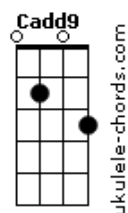

Netinho - Católico - Relíquia

tom:

G

Intro: E A D G G C Bm

Em D C
O mundo tenta acabar

Em D C
Com os laços que um dia Deus criou

Em D C
Semeando discórdia e desunião

Em D
Destruindo a relíquia

A
Que um dia Deus sonhou

Cadd9 D
Somos chamados para o amor

G D Em

Acordes

E uma família o Senhor Sacramentou

Am G
E mesmo na dor e na tribulação

C D G
Nada pode destruir esta união
[Refrão]

G D Em
O sonho de Deus não pode acabar