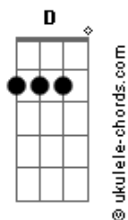

Netinho - Católico - Relíquia

tom:

G

Intro: E A D G G C Bm

Em D C
O mundo tenta acabar

Em D C
Com os laços que um dia Deus criou

Em D C
Semeando discórdia e desunião

Em D
Destruindo a relíquia

A
Que um dia Deus sonhou

Cadd9 D
Somos chamados para o amor

G D Em

Acordes

E uma família o Senhor Sacramentou

Am G
E mesmo na dor e na tribulação

C D G
Nada pode destruir esta união
[Refrão]

G D Em
O sonho de Deus não pode acabar

Am C D
Que marido e mulher não se deixem de amar

G D Em Cm
Que as lutas do viver não sufoquem o amor

G Cm
A família é a relíquia

D Em
Que um dia Deus sonhou