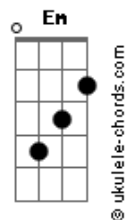

Netinho - Católico - Relíquia

tom:

G

Intro: E A D G G C Bm

Em D C
O mundo tenta acabar

Em D C
Com os laços que um dia Deus criou

Em D C
Semeando discórdia e desunião

Em D
Destruindo a relíquia

A
Que um dia Deus sonhou

Cadd9 D
Somos chamados para o amor

G D Em

Acordes

E uma família o Senhor Sacramentou

Am G
E mesmo na dor e na tribulação

C D G
Nada pode destruir esta união
[Refrão]

G D Em
O sonho de Deus não pode acabar

Am C D
Que marido e mulher não se deixem de amar

G D Em Cm
Que as lutas do viver não sufoquem o amor

G Cm
A família é a relíquia

D Em
Que um dia Deus sonhou