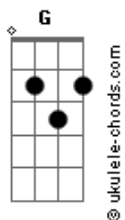

Netinho - Católico - Relíquia

tom:

G

Intro: E A D G G C Bm

Em D C
O mundo tenta acabar

Em D C
Com os laços que um dia Deus criou

Em D C
Semeando discórdia e desunião

Em D
Destruindo a relíquia

A
Que um dia Deus sonhou

Cadd9 D
Somos chamados para o amor

G D Em

Acordes

E uma família o Senhor Sacramentou

Am G
E mesmo na dor e na tribulação

C D G
Nada pode destruir esta união
[Refrão]

G D Em
O sonho de Deus não pode acabar