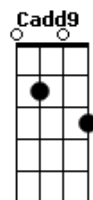

© ukulele-chords.com