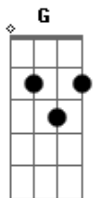

Netão - Sem Tempo (Sob o Olhar de Leão)

tom:

G

F A F A

Sopra! Sopra o sol

F A

Dei um salto eu caí

F A

Tu me saltas cai em mim

F A F A

Não chora amor, não chora por favor

F A

O tempo foi todo pra nós

F A

Infinito tempo sim

C Em C Em

Eu choro O tempo que há agora

C Em C Em

Me sopra o sol que arde já vejo além da hora

C Em

Tudo passa, meu bem

C Em

O vento vai levar

C Em C Em

Lava nosso peito lavo lá no mar

(F A)

F A F A

Não chora amor, não chora por favor

F A

O tempo foi todo pra nós

F A

Infinito tempo sim

C Em C Em

Eu choro O tempo que há agora

C Em C Em

Me sopra o sol que arde já vejo além da hora

C Em

Tudo passa, meu bem

C Em

O vento vai levar

C Em C Em

Lava nosso peito lavo lá no mar

Acordes

© ukulele-chords.com