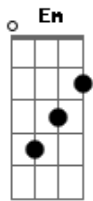

© ukulele-chords.com