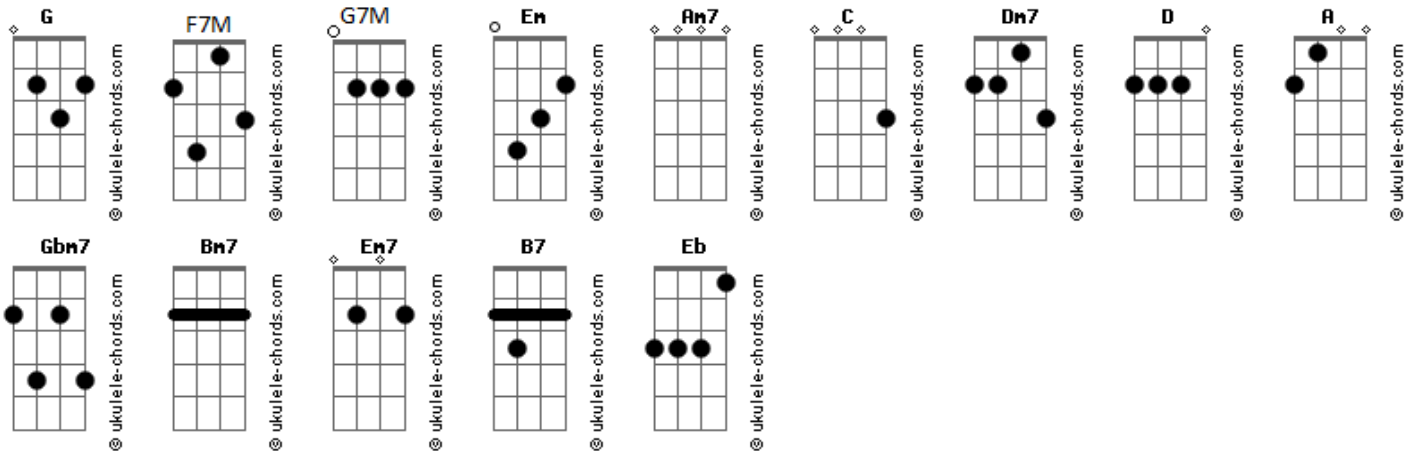

Netânia Cordeiro - Senhor Formoso És / Ele É Exaltado

tom:

G

Intro: Em Am7

[Primeira Parte]

Am7 F7M G G
Senhor, formoso És
Am7 F7M G G
Tua face eu quero ver
Am7 Am7 Am7 F7M C
Pois quando estás neste lugar
Dm7 G C
Tua graça invade-me

Am7 F7M G G
Senhor, formoso És
Am7 F7M G G
Tua face eu quero ver
Am7 F7M C
Pois quando estás neste lugar
Dm7 G C
Tua graça invade-me
Dm7 G C
Tua graça invade-me

[Segunda Parte]

D G A Gbm7
Acende a chama, oh, Pai
Bm7 G7M A
Que uma vez brilhou
Bm7 Bm7 G7M D
Vem limpar, brilhar, resplandecer
Em A D
O meu primeiro amor

D G A Gbm7
Acende a chama, oh, Pai
Bm7 G7M A
Que uma vez brilhou
Bm7 Bm7 G7M D
Vem limpar, brilhar, resplandecer
Em A D
O meu primeiro amor
Em A D Em7 Gbm7
O meu primeiro amor

Acordes

[Refrão]

G Bm7 A A
Ele é o Senhor
D A G
Tua verdade vai sempre reinar
G D A
Ter__ra e céus
D D B7 Eb
Glorificam seu Santo no__me
Em D
Ele é exaltado
C A D B7 Eb
O Rei é exaltado

Em D A (A A)
Ele é o Senhor
D A G
Tua verdade vai sempre reinar
Em D A (A A)
Ter__ra e céus
D D B7 Eb
Glorificam seu Santo no__me
Em D
Ele é exaltado
C A D B7 Eb
O Rei é exaltado nos céus

Em D
Ele é exaltado
C A D B7 Eb
O Rei é exaltado nos céus