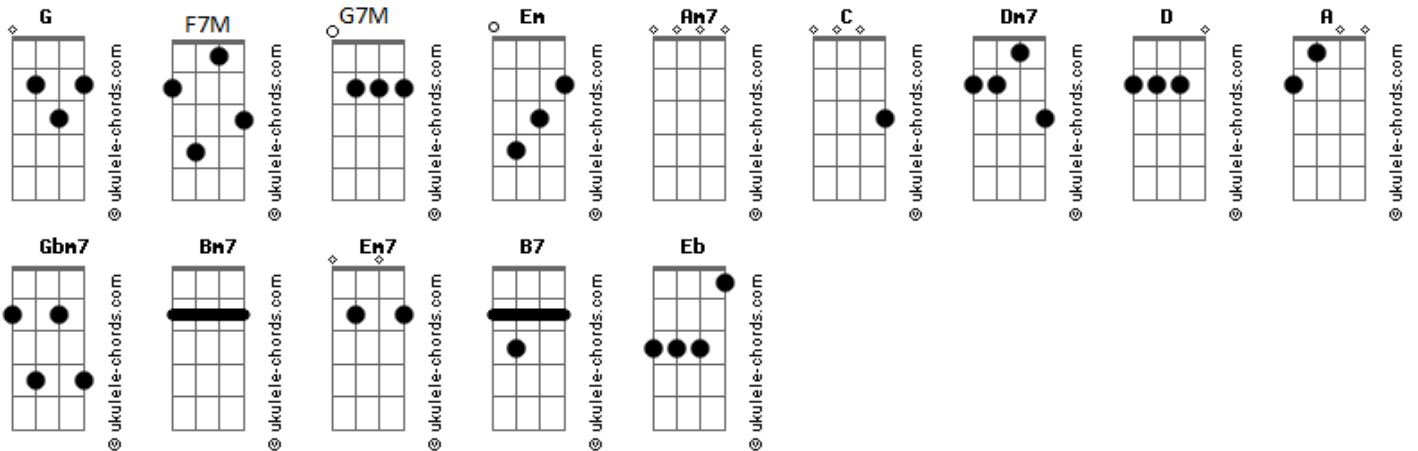

Netânia Cordeiro - Senhor Formoso És / Ele É Exaltado

tom:

G

Intro: Em Am7

[Primeira Parte]

Am7 F7M G G
 Senhor, formoso És
 Am7 F7M G G
 Tua face eu quero ver
 Am7 Am7 Am7 F7M C
 Pois quando estás neste lugar
 Dm7 G C
 Tua graça invade-me

Am7 F7M G G
 Senhor, formoso És
 Am7 F7M G G
 Tua face eu quero ver
 Am7 F7M C
 Pois quando estás neste lugar
 Dm7 G C
 Tua graça invade-me
 Dm7 G C
 Tua graça invade-me

[Segunda Parte]

D G A Gbm7
 Acende a chama, oh, Pai
 Bm7 G7M A
 Que uma vez brilhou
 Bm7 Bm7 G7M D
 Vem limpar, brilhar, resplandecer
 Em A D
 O meu primeiro amor

D G A Gbm7
 Acende a chama, oh, Pai
 Bm7 G7M A
 Que uma vez brilhou
 Bm7 Bm7 G7M D
 Vem limpar, brilhar, resplandecer
 Em A D
 O meu primeiro amor
 Em A D Em7 Gbm7
 O meu primeiro amor

Acordes

[Refrão]

G Bm7 A A
 Ele é o Senhor
 D A G
 Tua verdade vai sempre reinar
 G D A
 Ter__ra e céus
 D D B7 Eb
 Glorificam seu Santo no__me
 Em D
 Ele é exaltado
 C A D B7 Eb
 O Rei é exaltado

Em D A (A A)
 Ele é o Senhor
 D A G
 Tua verdade vai sempre reinar
 Em D A (A A)
 Ter__ra e céus
 D D B7 Eb
 Glorificam seu Santo no__me
 Em D
 Ele é exaltado
 C A D B7 Eb
 O Rei é exaltado nos céus

Em D
 Ele é exaltado
 C A D B7 Eb
 O Rei é exaltado nos céus