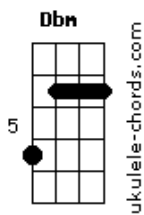

# Nery Neto - Vinho e Pão

tom:

Intro: **Dbm** **B** **A** **E** **B**

**E** **Aadd9**  
 Momento sublime no altar do meu Senhor  
**E** **Aadd9**  
 Que honra poder comungar do Teu amor  
**E** **Aadd9**  
 Se me faltam palavras, no silêncio me procuras  
**Dbm** **B** **Aadd9**  
 Acalma meu ser

## Acordes

Tamanho perfeição

**Dbm** **B** **A**  
 A cada passo que eu dou ao Teu encontro  
**Dbm**  
 É como se meus pés saíssem do chão  
**B** **A**  
 Perfeita comunhão  
**B** **Dbm** **Abm** **A**  
 Pão e vinho, vinho e pão direto ao meu coração  
**Gbm** **E**  
 Trata-se do corpo e do sangue  
**A** **B**  
 É o alimento da alma  
**Dbm** **B** **A** **Dbm** **B** **A**  
 Ôoooooooooh, recebe Senhor todo o meu interior