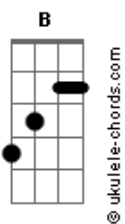

# Nery Neto - Vinho e Pão

tom:

Intro: **Dbm** **B** **A** **E** **B**

**E** **Aadd9**  
 Momento sublime no altar do meu Senhor  
**E** **Aadd9**  
 Que honra poder comungar do Teu amor  
**E** **Aadd9**  
 Se me faltam palavras, no silêncio me procuras  
**Dbm** **B** **Aadd9**  
 Acalma meu ser

**Dbm** **B** **A**  
 A cada passo que eu dou ao Teu encontro  
**Dbm**  
 É como se meus pés saíssem do chão  
**B** **A**

## Acordes

Tamanho perfeição

**Dbm** **B** **A**  
 A cada passo que eu dou ao Teu encontro  
**Dbm**  
 É como se meus pés saíssem do chão  
**B** **A**  
 Perfeita comunhão  
**B** **Dbm** **Abm** **A**  
 Pão e vinho, vinho e pão direto ao meu coração  
**Gbm** **E**  
 Trata-se do corpo e do sangue  
**A** **B**  
 É o alimento da alma  
**Dbm** **B** **A** **Dbm** **B** **A**  
 Ôoooooooooh, recebe Senhor todo o meu interior