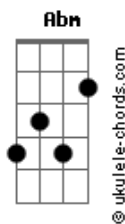

Nery Neto - Vinho e Pão

tom:

Intro: **Dbm** **B** **A** **E** **B**

E **Aadd9**
 Momento sublime no altar do meu Senhor
E **Aadd9**
 Que honra poder comungar do Teu amor
E **Aadd9**
 Se me faltam palavras, no silêncio me procuras
Dbm **B** **Aadd9**
 Acalma meu ser

Dbm **B** **A**
 A cada passo que eu dou ao Teu encontro
Dbm
 É como se meus pés saíssem do chão
B **A**

Acordes

Tamanho perfeição

Dbm **B** **A**
 A cada passo que eu dou ao Teu encontro
Dbm
 É como se meus pés saíssem do chão
B **A**
 Perfeita comunhão
B **Dbm** **Abm** **A**
 Pão e vinho, vinho e pão direto ao meu coração
Gbm **E**
 Trata-se do corpo e do sangue
A **B**
 É o alimento da alma
Dbm **B** **A** **Dbm** **B** **A**
 Ôoooooooooh, recebe Senhor todo o meu interior