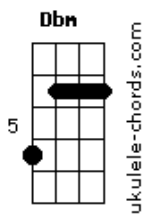

Nery Neto - Vinho e Pão

tom:

Intro: **Dbm** **B** **A** **E** **B**

E **Aadd9**
 Momento sublime no altar do meu Senhor
E **Aadd9**
 Que honra poder comungar do Teu amor
E **Aadd9**
 Se me faltam palavras, no silêncio me procuras
Dbm **B** **Aadd9**
 Acalma meu ser

Dbm **B** **A**
 A cada passo que eu dou ao Teu encontro
Dbm
 É como se meus pés saíssem do chão
B **A**

Acordes

Tamanho perfeição

Dbm **B** **A**
 A cada passo que eu dou ao Teu encontro
Dbm
 É como se meus pés saíssem do chão
B **A**
 Perfeita comunhão
B **Dbm** **Abm** **A**
 Pão e vinho, vinho e pão direto ao meu coração
Gbm **E**
 Trata-se do corpo e do sangue
A **B**
 É o alimento da alma
Dbm **B** **A** **Dbm** **B** **A**
 Ôoooooooooh, recebe Senhor todo o meu interior