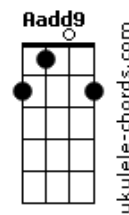

# Nery Neto - Vinho e Pão

tom:

Intro: **Dbm** **B** **A** **E** **B**

**E** **Aadd9**  
 Momento sublime no altar do meu Senhor  
**E** **Aadd9**  
 Que honra poder comungar do Teu amor  
**E** **Aadd9**  
 Se me faltam palavras, no silêncio me procuras  
**Dbm** **B** **Aadd9**  
 Acalma meu ser

## Acordes

Tamanho perfeição

**Dbm** **B** **A**  
 A cada passo que eu dou ao Teu encontro  
**Dbm**  
 É como se meus pés saíssem do chão  
**B** **A**  
 Perfeita comunhão  
**B** **Dbm** **Abm** **A**  
 Pão e vinho, vinho e pão direto ao meu coração  
**Gbm** **E**  
 Trata-se do corpo e do sangue  
**A** **B**  
 É o alimento da alma  
**Dbm** **B** **A** **Dbm** **B** **A**  
 Ôoooooooooh, recebe Senhor todo o meu interior