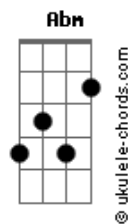

# Nery Neto - Vinho e Pão

tom:

Intro: **Dbm** **B** **A** **E** **B**

**E** **Aadd9**  
 Momento sublime no altar do meu Senhor  
**E** **Aadd9**  
 Que honra poder comungar do Teu amor  
**E** **Aadd9**  
 Se me faltam palavras, no silêncio me procuras  
**Dbm** **B** **Aadd9**  
 Acalma meu ser

**Dbm** **B** **A**  
 A cada passo que eu dou ao Teu encontro  
**Dbm**  
 É como se meus pés saíssem do chão  
**B** **A**

## Acordes

Tamanho perfeição

**Dbm** **B** **A**  
 A cada passo que eu dou ao Teu encontro  
**Dbm**  
 É como se meus pés saíssem do chão  
**B** **A**  
 Perfeita comunhão  
**B** **Dbm** **Abm** **A**  
 Pão e vinho, vinho e pão direto ao meu coração  
**Gbm** **E**  
 Trata-se do corpo e do sangue  
**A** **B**  
 É o alimento da alma  
**Dbm** **B** **A** **Dbm** **B** **A**  
 Ôoooooooooh, recebe Senhor todo o meu interior