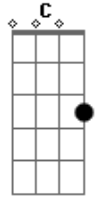

© ukulele-chords.com