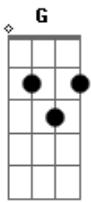

# Nerd420boy - Lombra

tom:

Intro: <sup>G</sup>  
 Bm A Em  
 Bm A Em Bm

<sup>Bm</sup>  
 Lombra  
 Lombra que assombra  
<sup>A</sup>  
 A tua sombra

Não vale nada mais  
<sup>Bm</sup>  
 Corra

Corra e se esconda  
<sup>A</sup>  
 Pois sua escolha

## Acordes

© ukulele-chords.com

© ukulele-chords.com

© ukulele-chords.com

© ukulele-chords.com

Não voltará atrás  
<sup>Em</sup>  
 E o que ergue tua vida  
<sup>Bm</sup>  
 Também tira o teu sossego  
<sup>Em</sup>  
 Mas a falta de coragem  
<sup>Bm</sup>  
 Faz crescer o ódio e o medo  
<sup>A</sup>  
 Se na vida tudo passa  
<sup>Bm</sup>  
 Me explique o que é o amor  
<sup>A</sup>  
 E se você tem coragem  
<sup>Bm</sup>  
 Corra atrás do que plantou