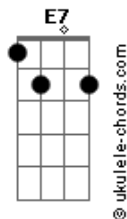

# Nenoka - O Sacerdote

tom:

C

Intro: C7M Cm7 Cm7 C Fm Ab C7M

C7M Cm7 Cm7 C  
 A cor o som a alvorada  
 Fm Ab C7M  
 Ancestral sacerdotal  
 Fm Ab C7M  
 Filho vem aqui caminho vem seguir  
 Fm Ab C7M  
 Venha se entorpecer de mim

( C7M Cm7 Cm7 C Fm )

Ab C7M  
 Peregrino vem pro teu caminho  
 Fm Ab  
 Ultrapassa esses espinhos  
 C7M A7  
 Venha pela correnteza venha ver essa beleza  
 Fm Ab C7M  
 Que o mundo fez criar

( Dm7 G C7M )

A7 Dm7  
 Vem vem por esse caminho  
 G

Esquece esse pergaminho  
 C7M Dm7  
 Que um dia pertenceu lá atrás

## Acordes

G C7M A7 Dm7 G C7M  
 Yeah

[Solo] C7M Cm7 Cm7 C Fm

Ab C7M  
 Anoitecer verás a luz  
 C7M Cm7  
 Um anjo em paz  
 Cm7 C  
 E a luz vai ela vai brilhar  
 Fm Ab C7M  
 E o luar

Dm7 G C7M  
 Segue logo esse caminho