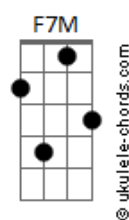

# Nenoka - O Sacerdote

tom:

C

Intro: C7M Cm7 Cm7 C Fm Ab C7M

C7M Cm7 Cm7 C  
 A cor o som a alvorada  
 Fm Ab C7M  
 Ancestral sacerdotal  
 Fm Ab C7M  
 Filho vem aqui caminho vem seguir  
 Fm Ab C7M  
 Venha se entorpecer de mim

( C7M Cm7 Cm7 C Fm )

Ab C7M  
 Peregrino vem pro teu caminho  
 Fm Ab  
 Ultrapassa esses espinhos  
 C7M A7  
 Venha pela correnteza venha ver essa beleza  
 Fm Ab C7M  
 Que o mundo fez criar

( Dm7 G C7M )

A7 Dm7  
 Vem vem por esse caminho  
 G

Esquece esse pergaminho  
 C7M Dm7  
 Que um dia pertenceu lá atrás

## Acordes

G C7M A7 Dm7 G C7M  
 Yeah

[Solo] C7M Cm7 Cm7 C Fm

Ab C7M  
 Anoitecer verás a luz  
 C7M Cm7  
 Um anjo em paz  
 Cm7 C  
 E a luz vai ela vai brilhar  
 Fm Ab C7M  
 E o luar

Dm7 G C7M  
 Segue logo esse caminho