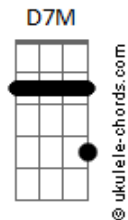

Nenoka - O Sacerdote

tom:

C

Intro: C7M Cm7 Cm7 C Fm Ab C7M

C7M Cm7 Cm7 C
A cor o som a alvorada
Fm Ab C7M
Ancestral sacerdotal
Fm Ab C7M
Filho vem aqui caminho vem seguir
Fm Ab C7M
Venha se entorpecer de mim

(C7M Cm7 Cm7 C Fm)

Ab C7M
Peregrino vem pro teu caminho
Fm Ab
Ultrapassa esses espinhos
C7M A7
Venha pela correnteza venha ver essa beleza
Fm Ab C7M
Que o mundo fez criar

(Dm7 G C7M)

A7 Dm7
Vem vem por esse caminho
G

Esquece esse pergaminho
C7M Dm7
Que um dia pertenceu lá atrás

Acordes

G C7M A7 Dm7 G C7M
Yeah

[Solo] C7M Cm7 Cm7 C Fm

Ab C7M
Anoitecer verás a luz
C7M Cm7
Um anjo em paz
Cm7 C
E a luz vai ela vai brilhar
Fm Ab C7M
E o luar

Dm7 G C7M
Segue logo esse caminho

A7
Ultrapassa esses espinhos
Dm7 G
Venha pela correnteza
C7M
Venha ver essa beleza

Dm7 G
Que o mundo fez
C7M A7
Que o mundo fez criar
Dm7 G C7M
Segue logo esse caminho

[Final] Db7M D7M G7M D7M
G7M Gb7M F7M E7