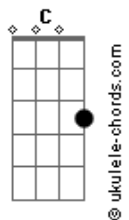

Nenoka - O Sacerdote

tom:

C

Intro: C7M Cm7 Cm7 C Fm Ab C7M

C7M Cm7 Cm7 C
A cor o som a alvorada
Fm Ab C7M
Ancestral sacerdotal
Fm Ab C7M
Filho vem aqui caminho vem seguir
Fm Ab C7M
Venha se entorpecer de mim

(C7M Cm7 Cm7 C Fm)

Ab C7M
Peregrino vem pro teu caminho
Fm Ab
Ultrapassa esses espinhos
C7M A7
Venha pela correnteza venha ver essa beleza
Fm Ab C7M
Que o mundo fez criar

(Dm7 G C7M)

A7 Dm7
Vem vem por esse caminho
G

Esquece esse pergaminho
C7M Dm7
Que um dia pertenceu lá atrás

Acordes

G C7M A7 Dm7 G C7M
Yeah

[Solo] C7M Cm7 Cm7 C Fm

Ab C7M
Anoitecer verás a luz
C7M Cm7
Um anjo em paz
Cm7 C
E a luz vai ela vai brilhar
Fm Ab C7M
E o luar

Dm7 G C7M
Segue logo esse caminho

A7
Ultrapassa esses espinhos
Dm7 G
Venha pela correnteza
C7M
Venha ver essa beleza

Dm7 G
Que o mundo fez
C7M A7
Que o mundo fez criar
Dm7 G C7M
Segue logo esse caminho

[Final] Db7M D7M G7M D7M
G7M Gb7M F7M E7