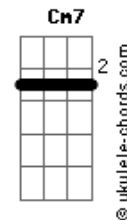

Nenoka - O Sacerdote

tom:

C

Intro: C7M Cm7 Cm7 C Fm Ab C7M

C7M Cm7 Cm7 C
A cor o som a alvorada
Fm Ab C7M
Ancestral sacerdotal
Fm Ab C7M
Filho vem aqui caminho vem seguir
Fm Ab C7M
Venha se entorpecer de mim

(C7M Cm7 Cm7 C Fm)

Ab C7M
Peregrino vem pro teu caminho
Fm Ab
Ultrapassa esses espinhos
C7M A7
Venha pela correnteza venha ver essa beleza
Fm Ab C7M
Que o mundo fez criar

(Dm7 G C7M)

A7 Dm7
Vem vem por esse caminho
G

Esquece esse pergaminho
C7M Dm7
Que um dia pertenceu lá atrás

Acordes

G C7M A7 Dm7 G C7M
Yeah

[Solo] C7M Cm7 Cm7 C Fm

Ab C7M
Anoitecer verás a luz
C7M Cm7
Um anjo em paz
Cm7 C
E a luz vai ela vai brilhar
Fm Ab C7M
E o luar

Dm7 G C7M
Segue logo esse caminho

A7
Ultrapassa esses espinhos
Dm7 G
Venha pela correnteza
C7M
Venha ver essa beleza

Dm7 G
Que o mundo fez
C7M A7
Que o mundo fez criar
Dm7 G C7M
Segue logo esse caminho

[Final] Db7M D7M G7M D7M
G7M Gb7M F7M E7