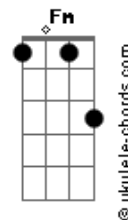

# Nenoka - O Sacerdote

tom:

C

Intro: C7M Cm7 Cm7 C Fm Ab C7M

C7M Cm7 Cm7 C  
 A cor o som a alvorada  
 Fm Ab C7M  
 Ancestral sacerdotal  
 Fm Ab C7M  
 Filho vem aqui caminho vem seguir  
 Fm Ab C7M  
 Venha se entorpecer de mim

( C7M Cm7 Cm7 C Fm )

Ab C7M  
 Peregrino vem pro teu caminho  
 Fm Ab  
 Ultrapassa esses espinhos  
 C7M A7  
 Venha pela correnteza venha ver essa beleza  
 Fm Ab C7M  
 Que o mundo fez criar

( Dm7 G C7M )

A7 Dm7  
 Vem vem por esse caminho  
 G

Esquece esse pergaminho  
 C7M Dm7  
 Que um dia pertenceu lá atrás

## Acordes

G C7M A7 Dm7 G C7M  
 Yeah

[Solo] C7M Cm7 Cm7 C Fm

Ab C7M  
 Anoitecer verás a luz  
 C7M Cm7  
 Um anjo em paz  
 Cm7 C  
 E a luz vai ela vai brilhar  
 Fm Ab C7M  
 E o luar

Dm7 G C7M  
 Segue logo esse caminho