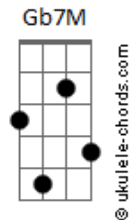

Nenoka - O Sacerdote

tom:

C

Intro: C7M Cm7 Cm7 C Fm Ab C7M

C7M Cm7 Cm7 C
A cor o som a alvorada
Fm Ab C7M
Ancestral sacerdotal
Fm Ab C7M
Filho vem aqui caminho vem seguir
Fm Ab C7M
Venha se entorpecer de mim

(C7M Cm7 Cm7 C Fm)

Ab C7M
Peregrino vem pro teu caminho
Fm Ab
Ultrapassa esses espinhos
C7M A7
Venha pela correnteza venha ver essa beleza
Fm Ab C7M
Que o mundo fez criar

(Dm7 G C7M)

A7 Dm7
Vem vem por esse caminho
G

Esquece esse pergaminho
C7M Dm7
Que um dia pertenceu lá atrás

Acordes

G C7M A7 Dm7 G C7M
Yeah

[Solo] C7M Cm7 Cm7 C Fm

Ab C7M
Anoitecer verás a luz
C7M Cm7
Um anjo em paz
Cm7 C
E a luz vai ela vai brilhar
Fm Ab C7M
E o luar

Dm7 G C7M
Segue logo esse caminho

A7
Ultrapassa esses espinhos
Dm7 G
Venha pela correnteza
C7M
Venha ver essa beleza

Dm7 G
Que o mundo fez
C7M A7
Que o mundo fez criar
Dm7 G C7M
Segue logo esse caminho

[Final] Db7M D7M G7M D7M
G7M Gb7M F7M E7