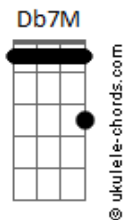

Nenoka - O Sacerdote

tom:

C

Intro: C7M Cm7 Cm7 C Fm Ab C7M

C7M Cm7 Cm7 C
A cor o som a alvorada
Fm Ab C7M
Ancestral sacerdotal
Fm Ab C7M
Filho vem aqui caminho vem seguir
Fm Ab C7M
Venha se entorpecer de mim

(C7M Cm7 Cm7 C Fm)

Ab C7M
Peregrino vem pro teu caminho
Fm Ab
Ultrapassa esses espinhos
C7M A7
Venha pela correnteza venha ver essa beleza
Fm Ab C7M
Que o mundo fez criar

(Dm7 G C7M)

A7 Dm7
Vem vem por esse caminho
G

Esquece esse pergaminho
C7M Dm7
Que um dia pertenceu lá atrás

Acordes

G C7M A7 Dm7 G C7M
Yeah

[Solo] C7M Cm7 Cm7 C Fm

Ab C7M
Anoitecer verás a luz
C7M Cm7
Um anjo em paz
Cm7 C
E a luz vai ela vai brilhar
Fm Ab C7M
E o luar

Dm7 G C7M
Segue logo esse caminho

A7
Ultrapassa esses espinhos
Dm7 G
Venha pela correnteza
C7M
Venha ver essa beleza

Dm7 G
Que o mundo fez
C7M A7
Que o mundo fez criar
Dm7 G C7M
Segue logo esse caminho

[Final] Db7M D7M G7M D7M
G7M Gb7M F7M E7