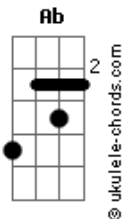

Nenoka - O Sacerdote

tom:

C

Intro: C7M Cm7 Cm7 C Fm Ab C7M

C7M Cm7 Cm7 C
A cor o som a alvorada
Fm Ab C7M
Ancestral sacerdotal
Fm Ab C7M
Filho vem aqui caminho vem seguir
Fm Ab C7M
Venha se entorpecer de mim

(C7M Cm7 Cm7 C Fm)

Ab C7M
Peregrino vem pro teu caminho
Fm Ab
Ultrapassa esses espinhos
C7M A7
Venha pela correnteza venha ver essa beleza
Fm Ab C7M
Que o mundo fez criar

(Dm7 G C7M)

A7 Dm7
Vem vem por esse caminho
G

Esquece esse pergaminho
C7M Dm7
Que um dia pertenceu lá atrás

Acordes

G C7M A7 Dm7 G C7M
Yeah

[Solo] C7M Cm7 Cm7 C Fm

Ab C7M
Anoitecer verás a luz
C7M Cm7
Um anjo em paz
Cm7 C
E a luz vai ela vai brilhar
Fm Ab C7M
E o luar

Dm7 G C7M
Segue logo esse caminho

A7
Ultrapassa esses espinhos
Dm7 G
Venha pela correnteza
C7M
Venha ver essa beleza

Dm7 G
Que o mundo fez
C7M A7
Que o mundo fez criar
Dm7 G C7M
Segue logo esse caminho

[Final] Db7M D7M G7M D7M
G7M Gb7M F7M E7