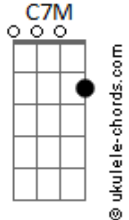

Nenoka - O Sacerdote

tom:

C

Intro: C7M Cm7 Cm7 C Fm Ab C7M

C7M Cm7 Cm7 C
A cor o som a alvorada
Fm Ab C7M
Ancestral sacerdotal
Fm Ab C7M
Filho vem aqui caminho vem seguir
Fm Ab C7M
Venha se entorpecer de mim

(C7M Cm7 Cm7 C Fm)

Ab C7M
Peregrino vem pro teu caminho
Fm Ab
Ultrapassa esses espinhos
C7M A7
Venha pela correnteza venha ver essa beleza
Fm Ab C7M
Que o mundo fez criar

(Dm7 G C7M)

A7 Dm7
Vem vem por esse caminho
G

Esquece esse pergaminho
C7M Dm7
Que um dia pertenceu lá atrás

Acordes

G C7M A7 Dm7 G C7M
Yeah

[Solo] C7M Cm7 Cm7 C Fm

Ab C7M
Anoitecer verás a luz
C7M Cm7
Um anjo em paz
Cm7 C
E a luz vai ela vai brilhar
Fm Ab C7M
E o luar

Dm7 G C7M
Segue logo esse caminho

A7
Ultrapassa esses espinhos
Dm7 G
Venha pela correnteza
C7M
Venha ver essa beleza

Dm7 G
Que o mundo fez
C7M A7
Que o mundo fez criar
Dm7 G C7M
Segue logo esse caminho

[Final] Db7M D7M G7M D7M
G7M Gb7M F7M E7