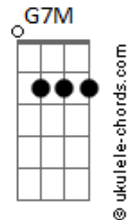

# Nenoka - O Sacerdote

tom:

C

Intro: C7M Cm7 Cm7 C Fm Ab C7M

C7M Cm7 Cm7 C  
 A cor o som a alvorada  
 Fm Ab C7M  
 Ancestral sacerdotal  
 Fm Ab C7M  
 Filho vem aqui caminho vem seguir  
 Fm Ab C7M  
 Venha se entorpecer de mim

( C7M Cm7 Cm7 C Fm )

Ab C7M  
 Peregrino vem pro teu caminho  
 Fm Ab  
 Ultrapassa esses espinhos  
 C7M A7  
 Venha pela correnteza venha ver essa beleza  
 Fm Ab C7M  
 Que o mundo fez criar

( Dm7 G C7M )

A7 Dm7  
 Vem vem por esse caminho  
 G

Esquece esse pergaminho  
 C7M Dm7  
 Que um dia pertenceu lá atrás

## Acordes

G C7M A7 Dm7 G C7M  
 Yeah

[Solo] C7M Cm7 Cm7 C Fm

Ab C7M  
 Anoitecer verás a luz  
 C7M Cm7  
 Um anjo em paz  
 Cm7 C  
 E a luz vai ela vai brilhar  
 Fm Ab C7M  
 E o luar

Dm7 G C7M  
 Segue logo esse caminho