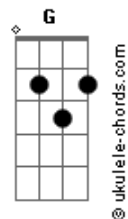

# Nenoka - O Sacerdote

tom:

C

Intro: C7M Cm7 Cm7 C Fm Ab C7M

C7M Cm7 Cm7 C  
 A cor o som a alvorada  
 Fm Ab C7M  
 Ancestral sacerdotal  
 Fm Ab C7M  
 Filho vem aqui caminho vem seguir  
 Fm Ab C7M  
 Venha se entorpecer de mim

( C7M Cm7 Cm7 C Fm )

Ab C7M  
 Peregrino vem pro teu caminho  
 Fm Ab  
 Ultrapassa esses espinhos  
 C7M A7  
 Venha pela correnteza venha ver essa beleza  
 Fm Ab C7M  
 Que o mundo fez criar

( Dm7 G C7M )

A7 Dm7  
 Vem vem por esse caminho  
 G

Esquece esse pergaminho  
 C7M Dm7  
 Que um dia pertenceu lá atrás

## Acordes

G C7M A7 Dm7 G C7M  
 Yeah

[Solo] C7M Cm7 Cm7 C Fm

Ab C7M  
 Anoitecer verás a luz  
 C7M Cm7  
 Um anjo em paz  
 Cm7 C  
 E a luz vai ela vai brilhar  
 Fm Ab C7M  
 E o luar

Dm7 G C7M  
 Segue logo esse caminho