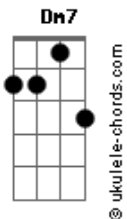

# Nenoka - O Sacerdote

tom:

C

Intro: C7M Cm7 Cm7 C Fm Ab C7M

C7M Cm7 Cm7 C  
 A cor o som a alvorada  
 Fm Ab C7M  
 Ancestral sacerdotal  
 Fm Ab C7M  
 Filho vem aqui caminho vem seguir  
 Fm Ab C7M  
 Venha se entorpecer de mim

( C7M Cm7 Cm7 C Fm )

Ab C7M  
 Peregrino vem pro teu caminho  
 Fm Ab  
 Ultrapassa esses espinhos  
 C7M A7  
 Venha pela correnteza venha ver essa beleza  
 Fm Ab C7M  
 Que o mundo fez criar

( Dm7 G C7M )

A7 Dm7  
 Vem vem por esse caminho  
 G

Esquece esse pergaminho  
 C7M Dm7  
 Que um dia pertenceu lá atrás

## Acordes

G C7M A7 Dm7 G C7M  
 Yeah

[Solo] C7M Cm7 Cm7 C Fm

Ab C7M  
 Anoitecer verás a luz  
 C7M Cm7  
 Um anjo em paz  
 Cm7 C  
 E a luz vai ela vai brilhar  
 Fm Ab C7M  
 E o luar

Dm7 G C7M  
 Segue logo esse caminho