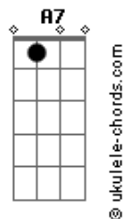

Nenoka - O Sacerdote

tom:

C

Intro: C7M Cm7 Cm7 C Fm Ab C7M

C7M Cm7 Cm7 C
A cor o som a alvorada
Fm Ab C7M
Ancestral sacerdotal
Fm Ab C7M
Filho vem aqui caminho vem seguir
Fm Ab C7M
Venha se entorpecer de mim

(C7M Cm7 Cm7 C Fm)

Ab C7M
Peregrino vem pro teu caminho
Fm Ab
Ultrapassa esses espinhos
C7M A7
Venha pela correnteza venha ver essa beleza
Fm Ab C7M
Que o mundo fez criar

(Dm7 G C7M)

A7 Dm7
Vem vem por esse caminho
G

Esquece esse pergaminho
C7M Dm7
Que um dia pertenceu lá atrás

Acordes

G C7M A7 Dm7 G C7M
Yeah

[Solo] C7M Cm7 Cm7 C Fm

Ab C7M
Anoitecer verás a luz
C7M Cm7
Um anjo em paz
Cm7 C
E a luz vai ela vai brilhar
Fm Ab C7M
E o luar

Dm7 G C7M
Segue logo esse caminho

A7
Ultrapassa esses espinhos
Dm7 G
Venha pela correnteza
C7M
Venha ver essa beleza

Dm7 G
Que o mundo fez
C7M A7
Que o mundo fez criar
Dm7 G C7M
Segue logo esse caminho

[Final] Db7M D7M G7M D7M
G7M Gb7M F7M E7