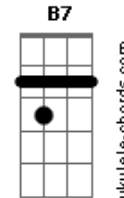

Nenoka - O Louco

tom:

Intro: Em D C B

Em Abm C E Am7
 E quando o louco chega
 D C7 B7
 De mansinho ele vem
 Em Abm C E Am7
 Com toda ino_____cência
 C B7
 Derrama brilho e vem

Em Abm C E Am7
 Chegando nesse mundo
 C B7
 Em meio a avalanche

Em B E
 Despido de ideias Conceitos
 C
 E conexões

Em Abm C E Am7
 A vida pulsando
 C B7
 Elementos apontando
 Em B E
 Sentidos pousando
 C B7
 Em todas as direções

Em Abm C E Am7
 E quando o louco chega
 D C7 B7
 De mansinho ele vem
 Em Abm C E Am7
 Com toda ino_____cência

Acordes

C B7
 Derrama brilho e vem

Em Abm C E Am7
 Mistério entre etapas
 C B7
 As cores fazem um som

Em B E
 Jornada, fraquejo, extremos
 C B7
 E os girassóis

Em Abm C E Am7
 Os seres veem e vão
 D C
 Em meio a toda magia
 G B7
 Os seres elementais

Em Abm C E Am7
 E quando o louco chega
 D C7 B7
 De mansinho ele vem
 Em Abm C E Am7
 Com toda ino_____cência
 C B7
 Derrama brilho e vem

Em Abm C E Am7
 Os seres veem e vão
 D C
 Em meio a toda magia
 G B7
 Os seres elementais