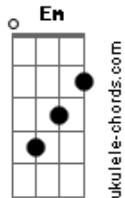

Nenoka - O Louco

tom:

Intro: Em D C B

Em Abm C E Am7
 E quando o louco chega
 D C7 B7
 De mansinho ele vem
 Em Abm C E Am7
 Com toda ino_____cência
 C B7
 Derrama brilho e vem

Em Abm C E Am7
 Chegando nesse mundo
 C B7
 Em meio a avalanche

Em B E
 Despido de ideias Conceitos
 C
 E conexões

Em Abm C E Am7
 A vida pulsando
 C B7
 Elementos apontando
 Em B E
 Sentidos pousando
 C B7
 Em todas as direções

Em Abm C E Am7
 E quando o louco chega
 D C7 B7
 De mansinho ele vem
 Em Abm C E Am7
 Com toda ino_____cência

Acordes

C B7
 Derrama brilho e vem

Em Abm C E Am7
 Mistério entre etapas
 C B7
 As cores fazem um som

Em B E
 Jornada, fraquejo, extremos
 C B7
 E os girassóis

Em Abm C E Am7
 Os seres veem e vão
 D C
 Em meio a toda magia
 G B7
 Os seres elementais

Em Abm C E Am7
 E quando o louco chega
 D C7 B7
 De mansinho ele vem
 Em Abm C E Am7
 Com toda ino_____cência
 C B7
 Derrama brilho e vem

Em Abm C E Am7
 Os seres veem e vão
 D C
 Em meio a toda magia
 G B7
 Os seres elementais