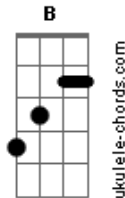

Nenoka - O Louco

tom:

Intro: Em D C B

Em Abm C E Am7
 E quando o louco chega
 D C7 B7
 De mansinho ele vem
 Em Abm C E Am7
 Com toda ino_____cência
 C B7
 Derrama brilho e vem

Em Abm C E Am7
 Chegando nesse mundo
 C B7
 Em meio a avalanche

Em B E
 Despido de ideias Conceitos
 C
 E conexões

Em Abm C E Am7
 A vida pulsando
 C B7
 Elementos apontando
 Em B E
 Sentidos pousando
 C B7
 Em todas as direções

Em Abm C E Am7
 E quando o louco chega
 D C7 B7
 De mansinho ele vem
 Em Abm C E Am7
 Com toda ino_____cência

Acordes

C B7
 Derrama brilho e vem

Em Abm C E Am7
 Mistério entre etapas
 C B7
 As cores fazem um som

Em B E
 Jornada, fraquejo, extremos
 C B7
 E os girassóis

Em Abm C E Am7
 Os seres veem e vão
 D C
 Em meio a toda magia
 G B7
 Os seres elementais

Em Abm C E Am7
 E quando o louco chega
 D C7 B7
 De mansinho ele vem
 Em Abm C E Am7
 Com toda ino_____cência
 C B7
 Derrama brilho e vem

Em Abm C E Am7
 Os seres veem e vão
 D C
 Em meio a toda magia
 G B7
 Os seres elementais