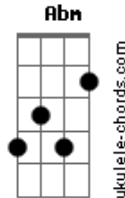

Nenoka - O Louco

tom:

Intro: Em D C B

Em Abm C E Am7
 E quando o louco chega
 D C7 B7
 De mansinho ele vem
 Em Abm C E Am7
 Com toda ino_____cência
 C B7
 Derrama brilho e vem

Em Abm C E Am7
 Chegando nesse mundo
 C B7
 Em meio a avalanche

Em B E
 Despido de ideias Conceitos
 C
 E conexões

Em Abm C E Am7
 A vida pulsando
 C B7
 Elementos apontando
 Em B E
 Sentidos pousando
 C B7
 Em todas as direções

Em Abm C E Am7
 E quando o louco chega
 D C7 B7
 De mansinho ele vem
 Em Abm C E Am7
 Com toda ino_____cência

Acordes

C B7
 Derrama brilho e vem

Em Abm C E Am7
 Mistério entre etapas
 C B7
 As cores fazem um som

Em B E
 Jornada, fraquejo, extremos
 C B7
 E os girassóis

Em Abm C E Am7
 Os seres veem e vão
 D C
 Em meio a toda magia
 G B7
 Os seres elementais

Em Abm C E Am7
 E quando o louco chega
 D C7 B7
 De mansinho ele vem
 Em Abm C E Am7
 Com toda ino_____cência
 C B7
 Derrama brilho e vem

Em Abm C E Am7
 Os seres veem e vão
 D C
 Em meio a toda magia
 G B7
 Os seres elementais