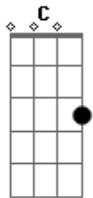

Nenoka - O Louco

tom:

Intro: Em D C B

Em Abm C E Am7
 E quando o louco chega
 D C7 B7
 De mansinho ele vem
 Em Abm C E Am7
 Com toda ino_____cência
 C B7
 Derrama brilho e vem

Em Abm C E Am7
 Chegando nesse mundo
 C B7
 Em meio a avalanche

Em B E
 Despido de ideias Conceitos
 C
 E conexões

Em Abm C E Am7
 A vida pulsando
 C B7
 Elementos apontando
 Em B E
 Sentidos pousando
 C B7
 Em todas as direções

Em Abm C E Am7
 E quando o louco chega
 D C7 B7
 De mansinho ele vem
 Em Abm C E Am7
 Com toda ino_____cência

Acordes

C B7
 Derrama brilho e vem

Em Abm C E Am7
 Mistério entre etapas
 C B7
 As cores fazem um som

Em B E
 Jornada, fraquejo, extremos
 C B7
 E os girassóis

Em Abm C E Am7
 Os seres veem e vão
 D C
 Em meio a toda magia
 G B7
 Os seres elementais

Em Abm C E Am7
 E quando o louco chega
 D C7 B7
 De mansinho ele vem
 Em Abm C E Am7
 Com toda ino_____cência
 C B7
 Derrama brilho e vem

Em Abm C E Am7
 Os seres veem e vão
 D C
 Em meio a toda magia
 G B7
 Os seres elementais