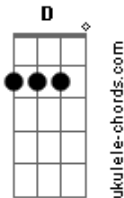

Nenoka - O Louco

tom:

Intro: Em D C B

Em Abm C E Am7
 E quando o louco chega
 D C7 B7
 De mansinho ele vem
 Em Abm C E Am7
 Com toda ino_____cência
 C B7
 Derrama brilho e vem

Em Abm C E Am7
 Chegando nesse mundo
 C B7
 Em meio a avalanche

Em B E
 Despido de ideias Conceitos
 C
 E conexões

Em Abm C E Am7
 A vida pulsando
 C B7
 Elementos apontando
 Em B E
 Sentidos pousando
 C B7
 Em todas as direções

Em Abm C E Am7
 E quando o louco chega
 D C7 B7
 De mansinho ele vem
 Em Abm C E Am7
 Com toda ino_____cência

Acordes

C B7
 Derrama brilho e vem

Em Abm C E Am7
 Mistério entre etapas
 C B7
 As cores fazem um som

Em B E
 Jornada, fraquejo, extremos
 C B7
 E os girassóis

Em Abm C E Am7
 Os seres veem e vão
 D C
 Em meio a toda magia
 G B7
 Os seres elementais

Em Abm C E Am7
 E quando o louco chega
 D C7 B7
 De mansinho ele vem
 Em Abm C E Am7
 Com toda ino_____cência
 C B7
 Derrama brilho e vem

Em Abm C E Am7
 Os seres veem e vão
 D C
 Em meio a toda magia
 G B7
 Os seres elementais