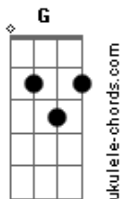

Nenoka - O Louco

tom:

Intro: Em D C B

Em Abm C E Am7
 E quando o louco chega
 D C7 B7
 De mansinho ele vem
 Em Abm C E Am7
 Com toda ino_____cência
 C B7
 Derrama brilho e vem

Em Abm C E Am7
 Chegando nesse mundo
 C B7
 Em meio a avalanche

Em B E
 Despido de ideias Conceitos
 C
 E conexões

Em Abm C E Am7
 A vida pulsando
 C B7
 Elementos apontando
 Em B E
 Sentidos pousando
 C B7
 Em todas as direções

Em Abm C E Am7
 E quando o louco chega
 D C7 B7
 De mansinho ele vem
 Em Abm C E Am7
 Com toda ino_____cência

Acordes

C B7
 Derrama brilho e vem

Em Abm C E Am7
 Mistério entre etapas
 C B7
 As cores fazem um som

Em B E
 Jornada, fraquejo, extremos
 C B7
 E os girassóis

Em Abm C E Am7
 Os seres veem e vão
 D C
 Em meio a toda magia
 G B7
 Os seres elementais

Em Abm C E Am7
 E quando o louco chega
 D C7 B7
 De mansinho ele vem
 Em Abm C E Am7
 Com toda ino_____cência
 C B7
 Derrama brilho e vem

Em Abm C E Am7
 Os seres veem e vão
 D C
 Em meio a toda magia
 G B7
 Os seres elementais