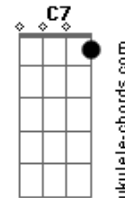

Nenoka - O Louco

tom:

Intro: Em D C B

Em Abm C E Am7
 E quando o louco chega
 D C7 B7
 De mansinho ele vem
 Em Abm C E Am7
 Com toda ino_____cência
 C B7
 Derrama brilho e vem

Em Abm C E Am7
 Chegando nesse mundo
 C B7
 Em meio a avalanche

Em B E
 Despido de ideias Conceitos
 C
 E conexões

Em Abm C E Am7
 A vida pulsando
 C B7
 Elementos apontando
 Em B E
 Sentidos pousando
 C B7
 Em todas as direções

Em Abm C E Am7
 E quando o louco chega
 D C7 B7
 De mansinho ele vem
 Em Abm C E Am7
 Com toda ino_____cência

Acordes

C B7
 Derrama brilho e vem

Em Abm C E Am7
 Mistério entre etapas
 C B7
 As cores fazem um som

Em B E
 Jornada, fraquejo, extremos
 C B7
 E os girassóis

Em Abm C E Am7
 Os seres veem e vão
 D C
 Em meio a toda magia
 G B7
 Os seres elementais