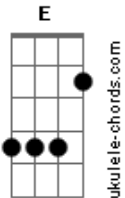

Nenoka - O Louco

tom:

Intro: Em D C B

Em Abm C E Am7
 E quando o louco chega
 D C7 B7
 De mansinho ele vem
 Em Abm C E Am7
 Com toda ino_____cência
 C B7
 Derrama brilho e vem

Em Abm C E Am7
 Chegando nesse mundo
 C B7
 Em meio a avalanche

Em B E
 Despido de ideias Conceitos
 C
 E conexões

Em Abm C E Am7
 A vida pulsando
 C B7
 Elementos apontando
 Em B E
 Sentidos pousando
 C B7
 Em todas as direções

Em Abm C E Am7
 E quando o louco chega
 D C7 B7
 De mansinho ele vem
 Em Abm C E Am7
 Com toda ino_____cência

Acordes

C B7
 Derrama brilho e vem

Em Abm C E Am7
 Mistério entre etapas
 C B7
 As cores fazem um som

Em B E
 Jornada, fraquejo, extremos
 C B7
 E os girassóis

Em Abm C E Am7
 Os seres veem e vão
 D C
 Em meio a toda magia
 G B7
 Os seres elementais

Em Abm C E Am7
 E quando o louco chega
 D C7 B7
 De mansinho ele vem
 Em Abm C E Am7
 Com toda ino_____cência
 C B7
 Derrama brilho e vem

Em Abm C E Am7
 Os seres veem e vão
 D C
 Em meio a toda magia
 G B7
 Os seres elementais