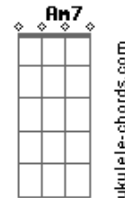

Nenoka - O Louco

tom:

Intro: Em D C B

Em Abm C E Am7
E quando o louco chega
D C7 B7
De mansinho ele vem
Em Abm C E Am7
Com toda ino_____cência
C B7
Derrama brilho e vem

Em Abm C E Am7
Chegando nesse mundo
C B7
Em meio a avalanche

Em B E
Despido de ideias Conceitos
C
E conexões

Em Abm C E Am7
A vida pulsando
C B7
Elementos apontando
Em B E
Sentidos pousando
C B7
Em todas as direções

Em Abm C E Am7
E quando o louco chega
D C7 B7
De mansinho ele vem
Em Abm C E Am7
Com toda ino_____cência

Acordes

C B7
Derrama brilho e vem

Em Abm C E Am7
Mistério entre etapas
C B7
As cores fazem um som

Em B E
Jornada, fraquejo, extremos
C B7
E os girassóis

Em Abm C E Am7
Os seres veem e vão
D C
Em meio a toda magia
G B7
Os seres elementais

Em Abm C E Am7
E quando o louco chega
D C7 B7
De mansinho ele vem
Em Abm C E Am7
Com toda ino_____cência
C B7
Derrama brilho e vem

Em Abm C E Am7
Os seres veem e vão
D C
Em meio a toda magia
G B7
Os seres elementais

[Final] Em Abm C E Am7 E C B7
Em Abm C E Am7 E C B7