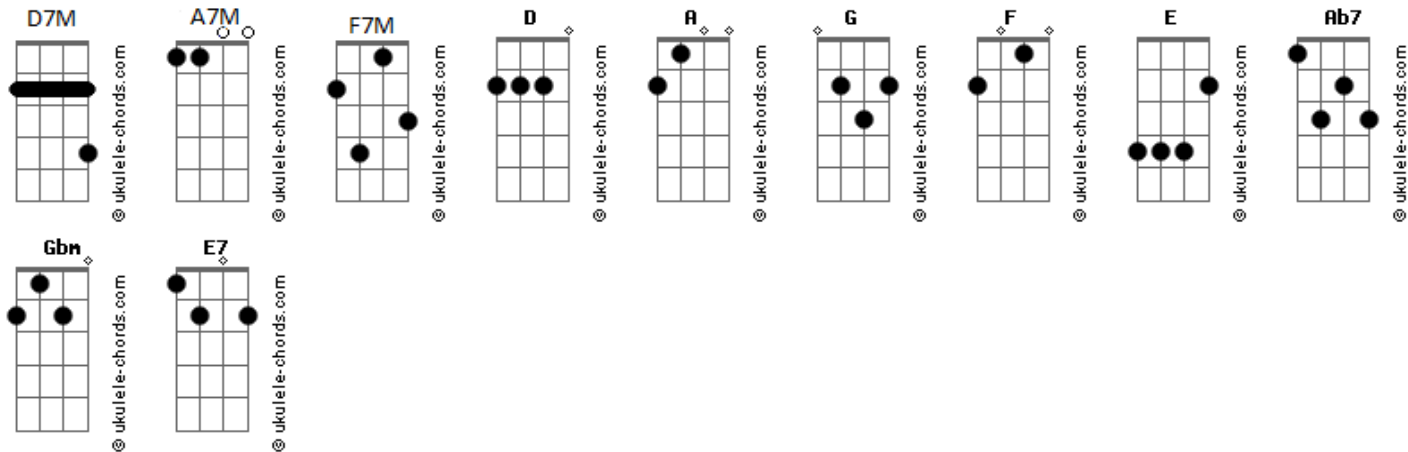

Nenoka - A Imperatriz

tom:

D

Intro: **D7M** **A**
 Tchururuuu, yeah! uhuuuuuu
D7M **A**
 Tchururuuu, Raaiaaaaá
D7M **A**
 Tchururuuu, yeah! uhuuuuuu
D7M **A** **G** **F** **E**
 Tchururuuu, Raaiaaaaá

A7M
 E vem chegando o girassol
Ab7
 No movimento da manhã
A7M
 Germinando o coração
Ab7
 E ativando a emoção

Gbm
 A mãe terra vem cuidar
D7M
 Do principio da emoção
F7M **E7**
 Compaixão, celebração

[Passagem **A** **A7M** **G** **E**

A **A7M** **G** **E**
 No movimento da manhã
A **A7M**
 Vem germinando o coração
G **E**
 E ativando a emoção

Acordes

A **A7M** **G** **E**
 Imperatr_____iz
A **A7M** **G** **E**
 Imperatr_____iz

(**G** **F** **E**)

A7M
 Toda falange natural
Ab7
 Que vem cuidando do quintal
A7M
 Da floresta da Armação
Ab7
 De todo o bem e todo o mal

Gbm
 A bonança que chega da terra
D7M **F7M** **E7**
 E vem gerando um animal de poder

Uuuuuuuuu

D7M **A**
 Tchururuuu, Imperatriz
D7M **A**
 Tchururuuu
D7M **A**
 Tchururuuu, yeah! uhuuuuuu
G **F** **E**
 Yeah...bararue uaaá