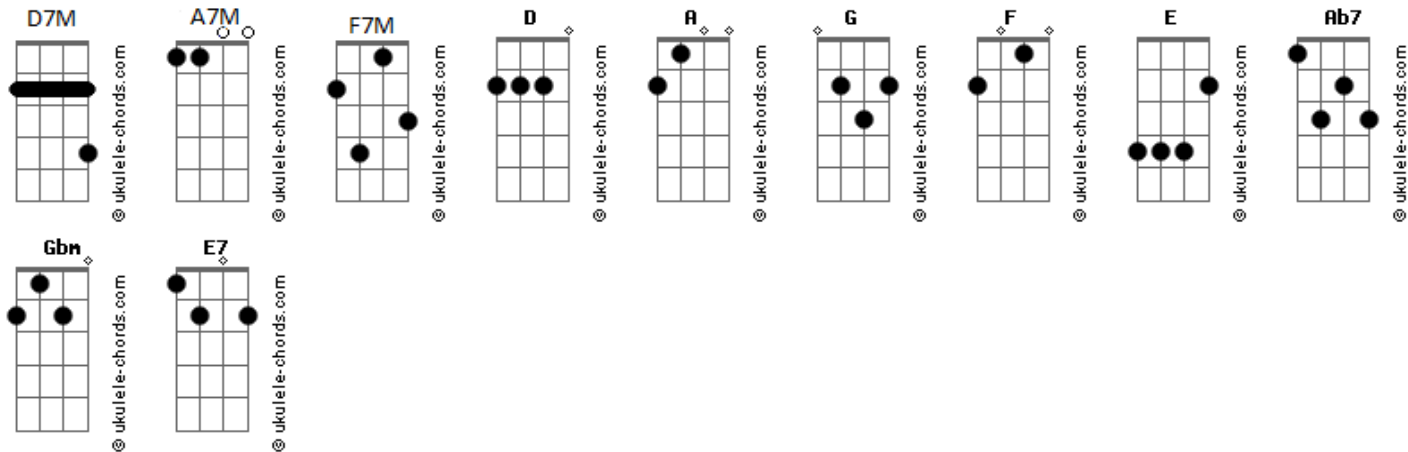

# Nenoka - A Imperatriz

tom:

D

Intro: **D7M** **A**  
 Tchururuuu, yeah! uhuuuuuu  
**D7M** **A**  
 Tchururuuu, Raaaiaaaaá  
**D7M** **A**  
 Tchururuuu, yeah! uhuuuuuu  
**D7M** **A** **G** **F** **E**  
 Tchururuuu, Raaaiaaaaá

**A7M**  
 E vem chegando o girassol  
**Ab7**  
 No movimento da manhã  
**A7M**  
 Germinando o coração  
**Ab7**  
 E ativando a emoção

**Gbm**  
 A mãe terra vem cuidar  
**D7M**  
 Do principio da emoção  
**F7M** **E7**  
 Compaixão, celebração

[Passagem **A** **A7M** **G** **E**

**A** **A7M** **G** **E**  
 No movimento da manhã  
**A** **A7M**  
 Vem germinando o coração  
**G** **E**  
 E ativando a emoção

## Acordes

**A** **A7M** **G** **E**  
 Imperatr\_\_\_\_\_iz  
**A** **A7M** **G** **E**  
 Imperatr\_\_\_\_\_iz  
 ( **G** **F** **E** )  
**A7M**  
 Toda falange natural  
**Ab7**  
 Que vem cuidando do quintal  
**A7M**  
 Da floresta da Armação  
**Ab7**  
 De todo o bem e todo o mal  
**Gbm**  
 A bonança que chega da terra  
**D7M** **F7M** **E7**  
 E vem gerando um animal de poder  
 Uuuuuuuuu  
**D7M** **A**  
 Tchururuuu, Imperatriz  
**D7M** **A**  
 Tchururuuu  
**D7M** **A**  
 Tchururuuu, yeah! uhuuuuuu  
**G** **F** **E**  
 Yeah...bararue uaaá  
 [Final] **A** **A7M** **G** **E**  
**A** **A7M** **G** **E**  
**A** **A7M** **G** **E**  
**A** **A7M** **G** **E**