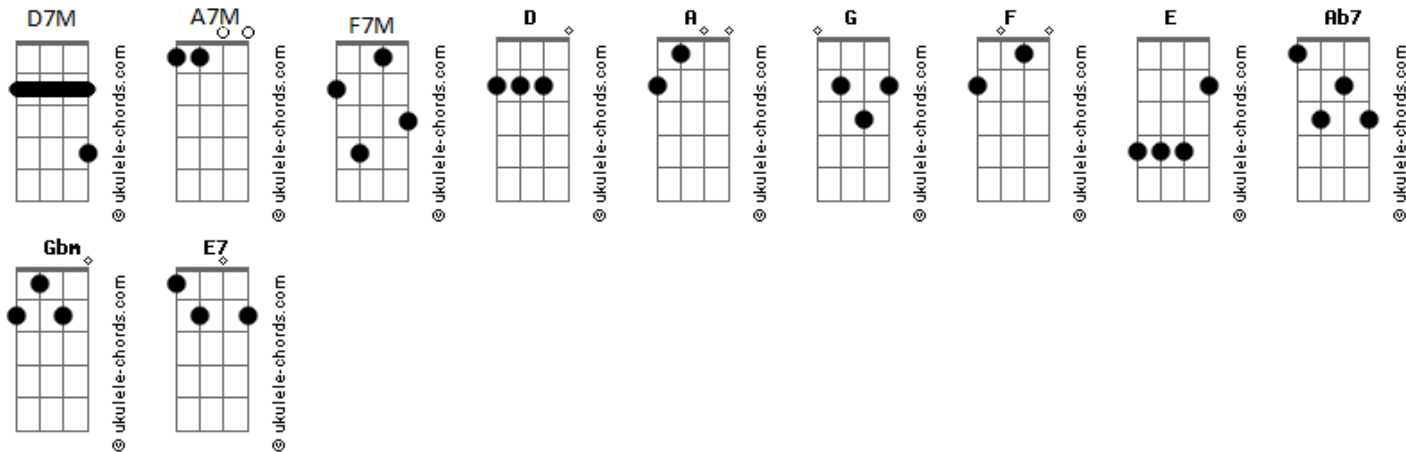

Nenoka - A Imperatriz

tom:

D

Intro: **D7M** **A**
 Tchururuuu, yeah! uhuuuuuu
D7M **A**
 Tchururuuu, Raaaiaaaaá
D7M **A**
 Tchururuuu, yeah! uhuuuuuu
D7M **A** **G** **F** **E**
 Tchururuuu, Raaaiaaaaá

A7M
 E vem chegando o girassol
Ab7
 No movimento da manhã
A7M
 Germinando o coração
Ab7
 E ativando a emoção

Gbm
 A mãe terra vem cuidar
D7M
 Do principio da emoção
F7M **E7**
 Compaixão, celebração

[Passagem **A** **A7M** **G** **E**

A **A7M** **G** **E**
 No movimento da manhã
A **A7M**
 Vem germinando o coração
G **E**
 E ativando a emoção

Acordes

A **A7M** **G** **E**
 Imperatr_____iz
A **A7M** **G** **E**
 Imperatr_____iz

(**G** **F** **E**)

A7M
 Toda falange natural
Ab7
 Que vem cuidando do quintal
A7M
 Da floresta da Armação
Ab7
 De todo o bem e todo o mal

Gbm
 A bonança que chega da terra
D7M **F7M** **E7**
 E vem gerando um animal de poder

Uuuuuuuuu

D7M **A**
 Tchururuuu, Imperatriz
D7M **A**
 Tchururuuu
D7M **A**
 Tchururuuu, yeah! uhuuuuuu
G **F** **E**
 Yeah...bararue uaaá